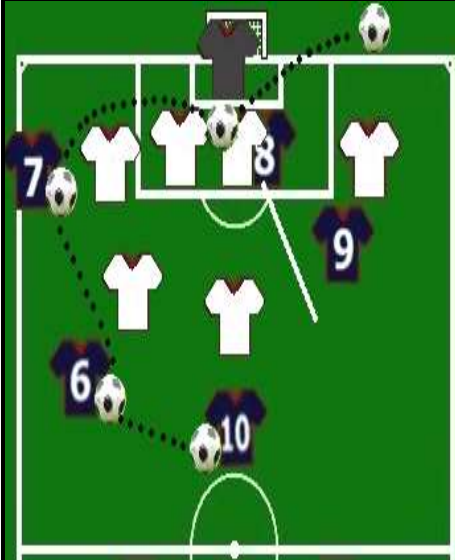

LE MIGLIORI AZIONI DELLA PARTITA

Ottima azione del Real: dal centro D'Andrillo apre a sinistra per Pedro che di prima allarga per l'inserimento di Silvestri sulla linea laterale. Cross tagliato in area per l'accorrente Bettelli anticipato di un soffio dal difensore