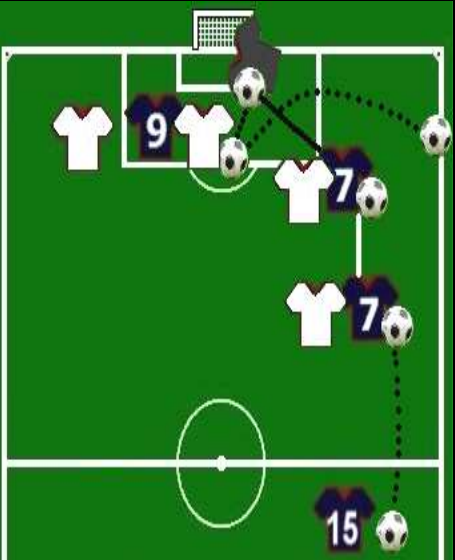

Al 90° l'occasione per il 2-1 del Real nasce dai piedi di Don Vito che recupera palla in mediana, lancia sulla fascia Silvestri che scatta e dal limite tira in diagonale, il portiere respinge corto ma un difensore anticipa Pinata e rinvia

PAGELLE

1 MASCI 6,5: qualche scoria di Agosta nelle due uscite da brividi, ma poi risolve con grandi tuffi almeno tre palle difficili	2 PETRUCCI V. 6,5: 1°T da 8 perfetto in difesa e in spinta, con un gran bel gol dalla distanza, ma nel 2° eccede nei dribbling	3 MERCURI R. 5,5: buone chiusure e 2 grandi salvataggi nel 1°T poi nella ripresa col campo viscido soffre troppo il pressing	4 FACCHINI 5,5: parte bene a sostenere Luca nel raddoppio sull'uomo, poi però il disimpegno corto che apre al pari ospite
5 DI ROMANO 5: la notte a lavoro e la mole del 9 avversario lo mettono in difficoltà nel tempo di molti interventi	6 PETRUCCI E. 6: parte bene con un scambi efficaci a sinistra e bei lanci per le punte, poi nel 2°T non trova più il ritmo	7 SILVESTRI 6: un super portiere gli nega il gol di sinistro con un miracolo, e poi al 93° con un bel tuffo su un diagonale dal limite	8 BETTELLI 6: soffre un po' le palle alte, ma dialoga bene in mediana, copre, e il difensore gli nega il gol per pochi cm
9 PINATA 6: non riesce a concludere con troppa pericolosità, ma offre molte sponde ti testa e crea continuamente spazi	10 D'ANDRILLO 6,5: buon rientro con regia avanzata, sostanza alcuni assist precisi, e un tiro deviato in angolo nel 1°T	11 POGGI 5,5: forse troppi tocchi ma prima parte di grande sostanza, poi però in mediana perde la facile palla dell'1-1	14 ABRUSCA 5,5: parte dalla panchina e quando entra, causa anche un po' di dolore, non incide come sua consuetudine
15 DON VITO 6: doppia fase di copertura e buona spinta sulla fascia destra con il Real sbilanciato alla ricerca del gol vittoria	16 PACE SV.: il Mr tenta la carta della sua velocità ma il pantano del campo non lo ha assistito, però ci prova con la sua grinta	MR. PETRUCCI L. 5,5: il gioco del Real va a sprazzi e le sue indicazioni non bastano però a trovare la giusta manovra e continuità	TIFOSI 6,5: il freddo comincia a farsi sentire e le domeniche sugli spalti non sono proprio piacevoli ma loro ci sono sempre

RISULTATI 8^ g. A 23/11/2008

Borghesiana	Nuova Pol. Agosta	2 - 0
Borussia	Vicovaro	1 - 0
Cetus Roma	N. Leonina Pietralata	1 - 1
Forti e Tenaci	Libertas Portonaccio	1 - 1
Municipio Roma V	Castel Madama	3 - 0
Nuova Lunghezza	Anticoli Corrado	2 - 1
Quarticciolo	Real Casilino	1 - 1
Real Turania Calcio	Autocara	1 - 1

PROGRAMMA 9^ g. A 30/11/2008

Anticoli Corrado - Cetus Roma
Autocara - Borghesiana
Libertas Portonaccio - Borussia
N. Leonina Pietralata - Forti e Tenaci
Nuova Pol. Agosta - Castel Madama
Quarticciolo - Municipio Roma V
Real Casilino - Nuova Lunghezza
Vicovaro - Real Turania Calcio

MARCATORI REAL TURANIA CALCIO

- **4: SILVESTRI (1)**
- **3: PINATA**
- **2: MOVILEANU**
- **1: PETRUCCI E - PETRUCCI V**

FOCUS GIRONE