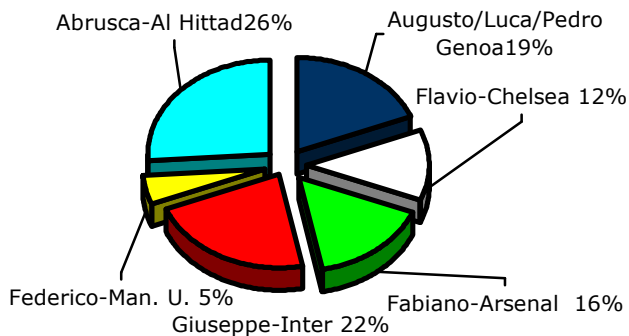

## GRAFICO REALTURANIA CALCIO

# IL SONDAGGIO DELLA SETTIMANA

Qual'è l'operazione di calciomercato più realizzabile a gennaio?

- Augusto+Luca+Pedro+9mIn al Genoa per Ferrari 19%
- Flavio al Chelsea per Cech+8mIn 12%
- Fabiano all'Arsenal per Walcott+Adebayor 16%
- Giuseppe all'Inter per Corso+Beccalossi+Brehme 22%
- Federico al Manchester U. per C.Ronaldo+Nani 5%
- **Abrusca all'Al Hittad per piramide di Cheope 26%**