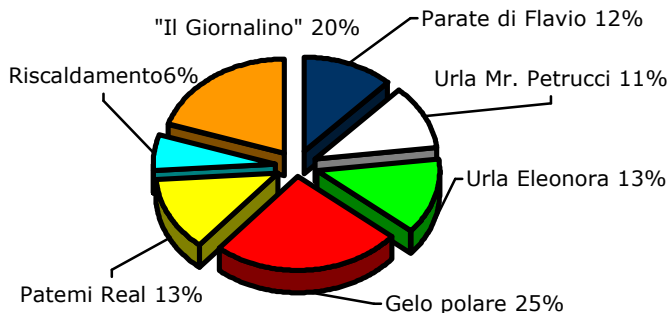

IL SONDAGGIO DELLA SETTIMANA

A cosa non possono rinunciare i tifosi la domenica alle partite del Real?

- Parate miracolose di Flavio 12%
- Urla di Mr. Petrucci dalla panchina 11%
- Urla di Eleonora dalla tribuna 13%
- **Il gelo polare delle tribune in inverno 25%**
- I patemi che fa passare il Real in tutte le partite 13%
- Il riscaldamento scoordinato della squadra 6%
- La copia de "Il Giallino" 20%