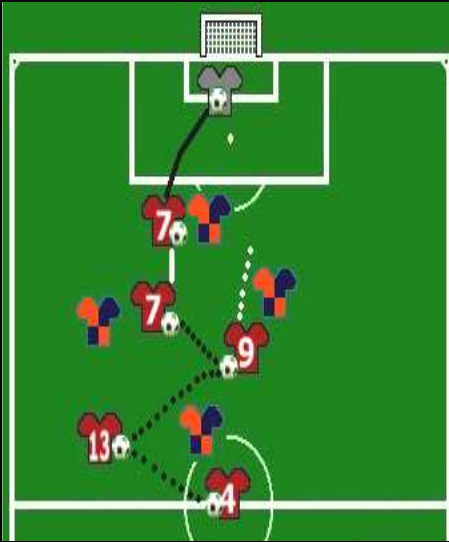

Serie di scambi rapidi ed efficaci. Villanucci triangola in mediana con Don Vito e Pinata rientrato a fare la sponda per l'inserimento centrale in profondità di Silvestri che parte in velocità, ma dal limite tira tra le braccia del portiere