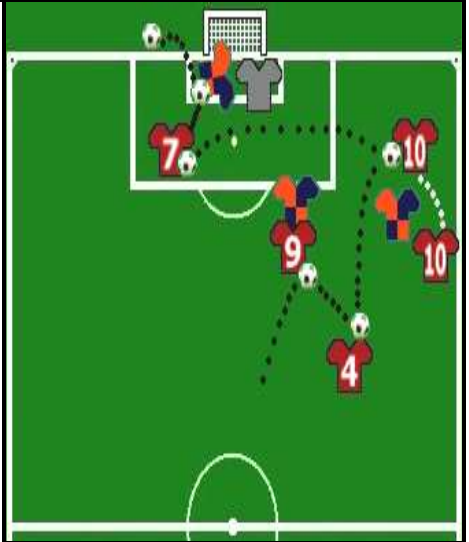

Ottima azione in velocità. Sponda di Pinata per Villanucci, apertura a destra per la sovrapposizione di Movileanu che crossa rasoterra, Silvestri colpisce di prima ma con una scivolata il difensore respinge in angolo a portiere battuto

PAGELLE

1 MASCÌ 8,5: senza parole! Nei primi 5' fa più parate di quante un portiere normale ne fa in una stagione. Miracoloso!!

2 BETTELLI 7: inizio no, nervoso e fallosi, poi con determinazione esce alla distanza in mediana e da solido difensore nel 2°T

3 DI ROMANO 7: le punte avversarie sono tecniche e rapide, ma svetta su ogni pallone e arriva a chiudere ovunque

4 VILLANUCCI 7,5: dopo qualche minuto difficile prende in mano la regia con ottime aperture e grande gestione dei tempi

5 MERCURI 7: tiene i pericoli del campo viscido e la rapidità avversaria con temperamento, fisico, decisione e mestiere. OK

6 PETRUCCI E. 7: sul 2-2 sfortunato il rimpallo, offre i 2 assist a Silvestri e nel 2°T tiene alto e corto il Real e difende sicuro

7 SILVESTRI 8,5: il gol del pari, quello del 2-1, l'espulsione del portiere, il rigore guadagnato, e tanti altri numeri. Grandissimo!

8 COLONE 6,5 : rientro in una gara molto tosta dopo le assenze per lavoro, ma la sua classe lo aiuta in ogni ruolo

9 PINATA 7,5: malgrado i brividi causati dal rigore sbagliato, gioca un'ottima partita e la risolve nel finale con un grande gol

10 MOVILEANU 7,5: accelerazioni e numeri di gran classe in fase offensiva, ma pure tanto aiuto in zona arretrata

11 POGGI 7: nel 1°T un paio di pericolose palle perse, poi nella ripresa gestisce bene ogni azione con agonismo eccellente

13 DON VITO 7: copertura, solidità aerea, contrasti, buon possesso palla, e una serie di ripartenze dirimpenti

MR. PETRUCCI A. 7: con Mr Luciano a scontare la seconda giornata di squalifica sugli spalti, in panchina presenziava Alvaro, e le indicazioni di entrambi, con un effetto stereofonico guidavano la squadra a una grande vittoria che rilancia la stagione del Real

TIFOSI 7,5: freddo, pioggia, uragani e scioglimento dei ghiacciai, non si arrendono mai, neanche di fronte a qualche risultato non troppo positivo, e presenziano sempre numerosi. E anche quando non sono molti.....importante è che siano sempre quelli buoni!!

RISULTATI 9^ g. A 30/11/2008

Anticoli Corrado	Cetus Roma	2 - 1
Autocara	Borghesiana	2 - 0
Libertas Portonaccio	Borussia	1 - 0
N. Leonina Pietralata	Forti e Tenaci	3 - 1
Nuova Pol. Agosta	Castel Madama	5 - 1
Quarticciolo	Municipio Roma V	0 - 0
Real Casilino	Nuova Lunghezza	1 - 2
Vicovaro	Real Turania Calcio	2 - 3

PROGRAMMA 10^ g. A 05/11/2008

Borghesiana - Vicovaro
Borussia - N. Leonina Pietralata
Castel Madama - Autocara
Cetus Roma - Real Casilino
Forti e Tenaci - Anticoli Corrado
Municipio Roma V - Nuova Pol. Agosta
Nuova Lunghezza - Quarticciolo
Real Turania Calcio - Lib. Portonaccio

MARCATORI REAL TURANIA CALCIO

6: SILVESTRI (1)

4: PINATA

2: MOVILEANU

1: PETRUCCI E - PETRUCCI V

FOCUS GIRONE