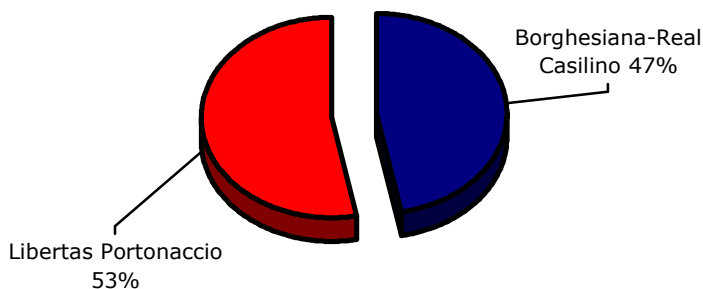

## GRAFICO REALTURANIA CALCIO

## IL SONDAGGIO DELLA SETTIMANA

Qual'è il campo dove il Real storicamente gioca le sue partite più brutte?

■ Borghesiana e Real Casilino 47%

■ **Libertas Portonaccio (minuscolo) 53%**