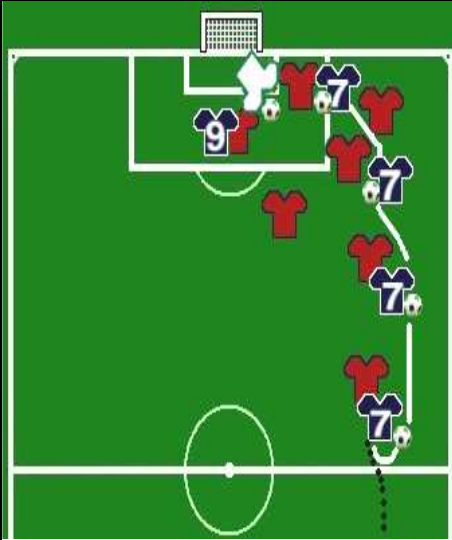

## LE MIGLIORI AZIONI DELLA PARTITA

A metà del primo tempo, sullo 0-0, Petrucci su punizione dalla destra trova Pinata con un cross a giro sul secondo palo che scavalca il portiere, ma l'attaccante turanense riesce a deviare senza precisione spedendo a lato