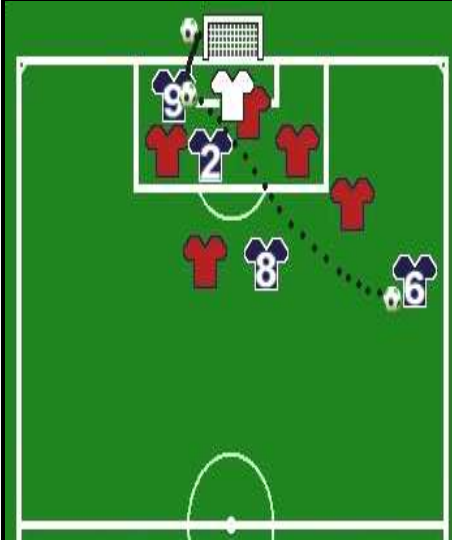

## LE MIGLIORI AZIONI DELLA PARTITA

A metà del primo tempo, sullo 0-0, Petrucci su punizione dalla destra trova Pinata con un cross a giro sul secondo palo che scavalca il portiere, ma l'attaccante turanense riesce a deviare senza precisione spedendo a lato