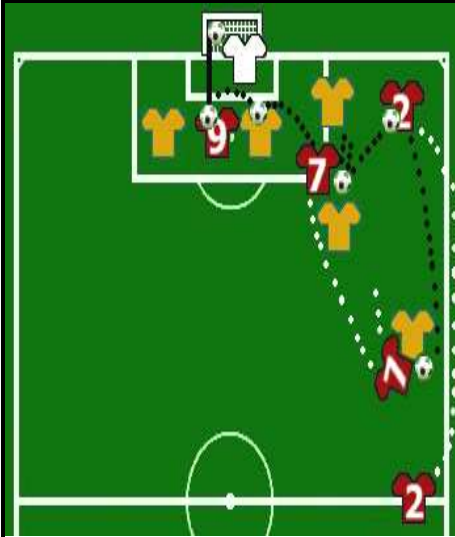

LE MIGLIORI AZIONI DELLA PARTITA

Silvestri recupera in scivolata e serve la sovrapposizione sull'out destro di Scipioni che dal fondo passa a Silvestri che palleggia e crossa. Un difensore alza di testa, il portiere non esce e Bettelli di testa manda in rete. GOL