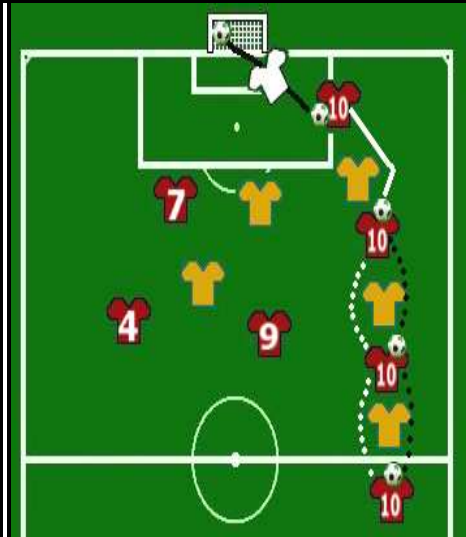

Movileanu show. L'attaccante parte dalla mediana, supera un avversario con la palla da una parte e lui dall'altra, ne supera un secondo allo stesso modo, al limite scarta a destra dribbandone un altro e tira in diagonale. GOL

PAGELLE

1 MASCIS 5: superato da una punizione gioiello, compie due ottimi interventi, ma sul 2-3 il piazzamento non è da lui

2 SCIPIONI 6,5: ritorna alla grande con consueta solidità difensiva e una spinta continua a sostegno delle offensive

3 TOLFA 6: in campo dal 1° minuto dopo la lunga assenza gioca con grande ordine e chiude con sintonia ogni attacco

4 MERCURI C 6: nella prima parte stenta a trovare il giusto ritmo, poi, finché a gamba, gioca bene sull'out sinistro

5 MERCURI R. 6: tosto e solido come sempre, aggiunge anche la capacità di riproporre le azioni in fase avanzata

6 PETRUCCI E. 5: buona gara giocata in cui chiude bene gli spazi con precisione, ma la palla che lo supera costa il pari

7 SILVESTRI 6: gioca ogni pallone con sapienza, classe, e pericoli costanti. Recupera ed innesca per 11-0, ma spreca il facile ko

8 COLONE 6,5: impiega un po' per entrare in partita ma poi sale in cattedra e il Real domina la mediana e l'incontro

9 BETTELLI 6,5: sarà stato il numero sulle spalla, fatto sta che somma il 1° gol stagionale alla buona prestazione

10 MOVILEANU 6,5: in dubbio per un risentimento muscolare gioca e corre per 90' e segna un gol stupendo

11 POGGI 6,5: oltre a correre e recuperare palloni in ogni parte del campo e a tutti i minuti, gioca con tecnica e tattica

14 FACCHINI 5,5: in campo a metà 2°T, ma dopo un paio di buoni interventi, nel finale non riusciva a dare la calma

14 VILLANUCCI 5,5: al centro del campo nel momento in cui però il Real non riesce a gestire la gara che aveva in mano

MR. PETRUCCI L. 5: ok la gestione delle assenze con la squadra che gioca molto bene, ma non può perdere la calma e perdere le staffe alle prime difficoltà

TIFOSI 7: ancora una domenica, per fortuna col sole, e i soliti fedelissimi sempre presenti a sostenere gli sforzi Real

RISULTATI 14^a g. A 11/01/2009

Autocara	Libertas Portonaccio	1 - 1
Borghesiana	Real Casilino	0 - 0
Borussia	Nuova Lunghezza	1 - 2
Castel Madama	Anticoli Corrado	1 - 1
Forti e Tenaci	Cetus Roma	2 - 0
Nuova Pol. Agosta	N. Leonina Pietralata	5 - 0
Real Turania Calcio	Quarticciolo	2 - 3
Vicovaro	Municipio Roma V	6 - 3

PROGRAMMA 15^a g. A 18/01/2009

Anticoli Corrado - Nuova Pol. Agosta
Cetus Roma - Borussia
Libertas Portonaccio - Vicovaro
Municipio Roma V - Forti e Tenaci
Nuova Leonina Pietralata - Autocara
Nuova Lunghezza - Real Turania Calcio
Quarticciolo - Borghesiana
Real Casilino - Castel Madama

MARCATORI REAL TURANIA CALCIO

9: SILVESTRI (2)

8: PINATA (1)

5: MOVILEANU

3: PETRUCCI E

2: D'ANDRILLO (1)

1: BETTELLI - PETRUCCI V - VILLANUCCI Alessio

FOCUS GIRONE