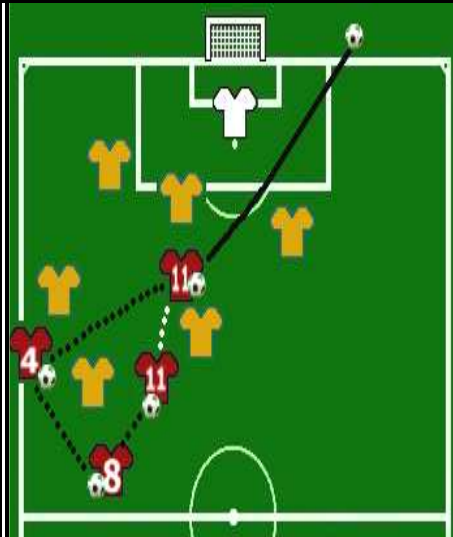

Ottima manovra a centrocampo, con Poggi che appoggia indietro per Colone che subito allarga per Mercuri Cristian che di prima fa filtrare al centro per l'inserimento ancora di Poggi che si libera bene ma conclude troppo largo.