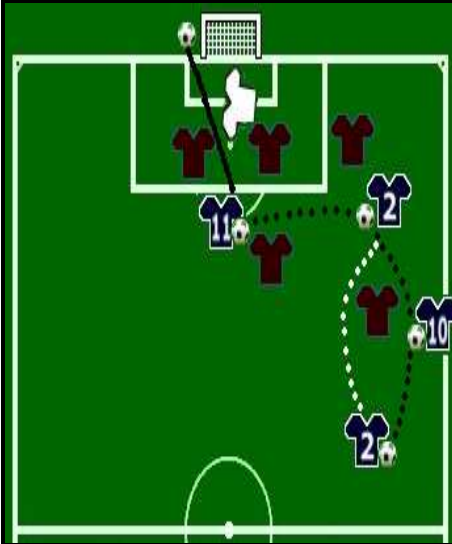

LE MIGLIORI AZIONI DELLA PARTITA

Ad inizio gara la più grande occasione del match capita tra i piedi di Mercuri C, che conclude di prima a fil di palo dal limite dell'area, su cross rasoterra di Scipioni dalla destra dopo un rapido triangolo con Movileanu