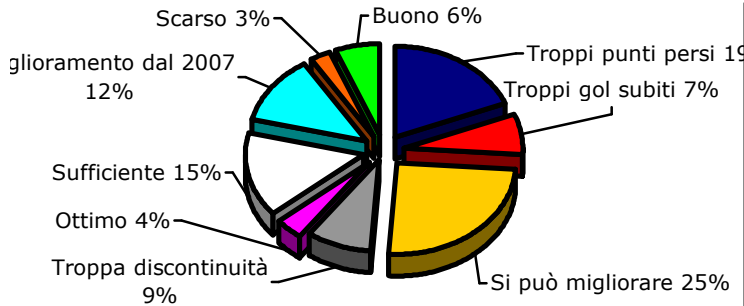

IL SONDAGGIO DELLA SETTIMANA

Alla luce del gioco, dei punti e della classifica, come giudichi il girone d'andata?

- Troppi punti persi malgrado il buon gioco 19%
- Troppi gol subiti 7%
- **Il Real può ancora migliorare e salire 25%**
- Insoddisfacente la discontinuità 9%
- Ottimo 4%
- Sufficiente 15%
- Un buon miglioramento dal 2007/2008 12%
- Scarso 3%
- Buono 6%