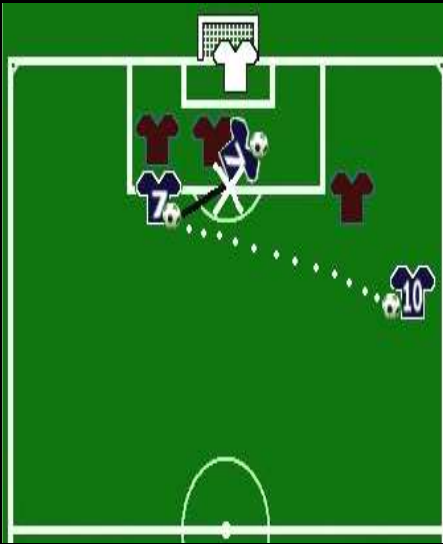

Una delle svolte della partita avviene a metà del primo tempo con le squadre ancora sullo 0-0. Movileanu appoggia a Colone che batte in dribbling l'ultimo difensore e si presenta a tu per tu con il portiere ma viene fermato fallosamente