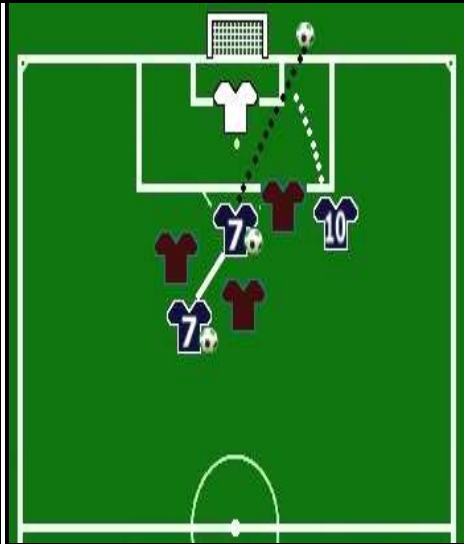

Sempre nella prima frazione, è ancora Colone a partire in dribbling centrale superando due difensori al limite dell'area, ma anziché affondare il tiro prova ad appoggiare a Movileanu che però non può raggiungere la palla lunga

PAGELLE

1 MASCI 6: solita sicurezza, ma sul gol non può intervenire, poi con il Real sbilanciato para di piede e lancia un assist	2 SCIPIONI 6,5: nel 1°T si lancia in avanti con buone iniziative e scambi sulla fascia, poi nel 2° copre come sempre	3 CROCE 6: buona con una preziosa chiusura in angolo. Bene nella ripresa malgrado la difesa a tre, e cerca il pari di testa	4 VILLANUCCI Alessio 5,5: il Mr lo lancia anche se non al meglio, e alla lunga paga il campo troppo stretto e la poca forma
5 MERCURI R. 4: in una gara equilibrata pesano troppo la marcatura sul gol e soprattutto il rosso, benché il 5 meritasse calci	6 PETRUCCI E. 6: i lanci non sono dei migliori, ma le chiusure difensive sono precise, poi sul gol esce in press sul crossatore	7 COLONE 6: posizionato da perno avanzato, prova a sopperire alla carenza di districandosi bene, e si procura un rigore non dato	8 ABRUSCA 6,5: nel primo tempo ha due ottime possibilità di tiro, e in tutta la gara è quello che regge e sprona tutti
9 BETTELLI 5,5: poco intraprendente in avanti, non riesce a trovare la migliore posizione nella mediana affollatissima	10 MOVILEANU 6: fatica a giocare punta centrale, ma sulla fascia affonda bene come sempre, ma manca la deviazione gol	11 MERCURI C. 5,5: parte alla grande con un tiro a fil di palo e alcuni inserimenti, ma sul gol non chiude la diagonale	13 FACCHINI 6: entra subito in partita, e malgrado la squadra sbilanciata, recupera e copre benissimo più volte
14 DON VITO 6: quasi tutto il secondo tempo per tornare dopo un po' di assenza. Si batte bene per interdire e rilanciare		MR. PETRUCCI L. 6: in tribuna, squalificato, prova a ridisegnare la squadra senza punte, ma il Real è ancora battuto di misura	TIFOSI 6,5: vento e freddo, con la tribuna all'ombra gelida, ma con i seguaci turanensi sempre abbastanza numerosi

RISULTATI 15^a g. A 18/01/2009

Anticoli Corrado	Nuova Pol. Agosta	1 - 1
Cetus Roma	Borussia	0 - 2
Libertas Portonaccio	Vicovaro	5 - 0
Municipio Roma V	Forti e Tenaci	0 - 0
N. Leonina Pietralata	Autocara	0 - 2
Nuova Lunghezza	Real Turania Calcio	1 - 0
Quarticciolo	Borghesiana	2 - 0
Real Casilino	Castel Madama	1 - 2

PROGRAMMA 16^a g. A 25/01/2009

Anticoli Corrado - Autocara
Nuova Lunghezza - Borghesiana
Forti e Tenaci - Borussia
Vicovaro - Nuova Leonina Pietralata
Municipio Roma V - Libertas Portonaccio
Real Casilino - Nuova Pol. Agosta
Quarticciolo - Castel Madama
Cetus Roma - Real Turania Calcio

MARCATORI REAL TURANIA CALCIO

1. **9: SILVESTRI (2)**
   8: PINATA (1)
   5: MOVILEANU
   3: PETRUCCI E
   2: D'ANDRILLO (1)
   1: BETTELLI - PETRUCCI V - VILLANUCCI Alessio

FOCUS GIRONE