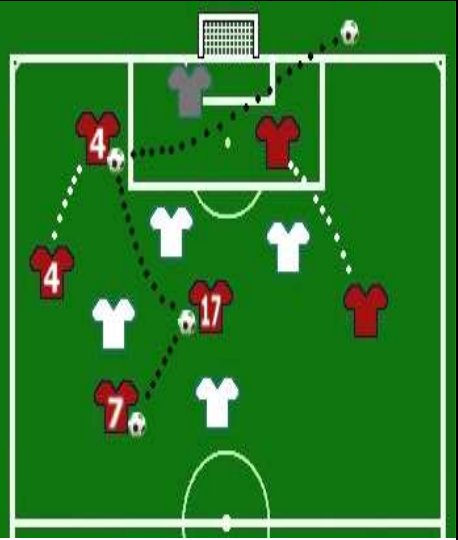

Nel finale di gara il Real produce una splendida azione: Silvestri appoggia per Villanucci che lancia in profondità per l'inserimento di Poggi a sinistra, cross rasoterra per Mariani sul secondo palo, ma la palla esce di un soffio sul fondo.

PAGELLE

1 DE ANGELIS 5,5: para bene di piede, e i suoi due errori sono dovuti inevitabilmente alla lunga assenza dal campo

2 SCIPIONI 6,5: nel primo tempo chiude bene anche nelle difficoltà iniziali e si propone, poi nel secondo amministra

3 COLONE 6: un leggero risentimento alla coscia non lo lascia tranquillo, sbaglia un paio di rinvii ma poi è classe pura

4 POGGI 6: nella fase iniziale non trova bene le misure e la posizione, ma alla distanza entra sempre di più nel vivo del match

5 TOLFA 6: non ancora al meglio, gioca in un'area abbastanza circoscritta, ma di testa domina su ogni palla vagante

6 PETRUCCI E. 6,5: a sinistra tiene bene la fascia e soprattutto sulle punizioni crea tre palle gol e segna la rete sicurezza

7 SILVESTRI 6: la prima mezzora è isolato in avanti, poi segna l'1-1 (con deviazione) e cresce sempre più nella ripresa

8 ABRUSCA 6: ha tante difficoltà nel districarsi tra le pozze in mediana, ma in un modo o nell'altro ci riesce e la squadra va

9 PINATA 5,5: non al meglio a causa di un forte raffreddore, nel 1°T non lascia il segno e nel 2° spreca due buone chance

10 D'ANDRILLO 7: su un campo molto pesante mostra ancora le grandi doti di regista avanzato e tiratore infallibile con il gol

11 BETTELLI 5,5: parte bene soprattutto nella spinta in fascia, poi il terreno pesante ne condiziona il rendimento

16 DON VITO 6: entra subito nel match coprendo con buon tempismo in mediana e proponendo un paio di affondi interessanti

17 VILLANUCCI Alessio 6: centellinato per i guai al ginocchio, entra e subito compie l'ottimo velo sul 3-1 e poi cresce fino al 90'

S.N. MARIANI S.V.: pochi minuti in avanti per riassaporare il clima della gara ufficiale dopo i lunghi problemi muscolari

MR. PETRUCCI A. 6: alla squadra che nel 1°T stenta a salire e restare corta, dice di giocare palla e metterci il carattere

TIFOSI 6,5: la pioggia e le pozze sparse ovunque non spaventano gli ultras, domenica guidati dal grande Lamberto

RISULTATI 16^a g. A 25/01/2009

Anticoli Corrado	Autocara	1 - 1
Nuova Lunghezza	Borghesiana	3 - 2
Forti e Tenaci	Borussia	0 - 4
N. Leonina Pietralata	Vicovaro	1 - 2
Municipio Roma V	Libertas Portonaccio	1 - 0
Real Casilino	Nuova Pol. Agosta	1 - 0
Quarticciolo	Castel Madama	4 - 1
Cetus Roma	Real Turania Calcio	1 - 3

PROGRAMMA 17^a g. A 01/02/2009

Vicovaro - Anticoli Corrado
Borghesiana - Cetus Roma
Real Turania Calcio - Forti e Tenaci
Borussia - Municipio Roma V
Libertas Portonaccio - N. Leonina Pietralata
Castel Madama - Nuova Lunghezza
Autocara - Real Casilino
Nuova Pol. Agosta - Quarticciolo

MARCATORI REAL TURANIA CALCIO

10: SILVESTRI (2)

8: PINATA (1)

5: MOVILEANU

4: PETRUCCI E

3: D'ANDRILLO (1)

1: BETTELLI - PETRUCCI V - VILLANUCCI Alessio

FOCUS GIRONE