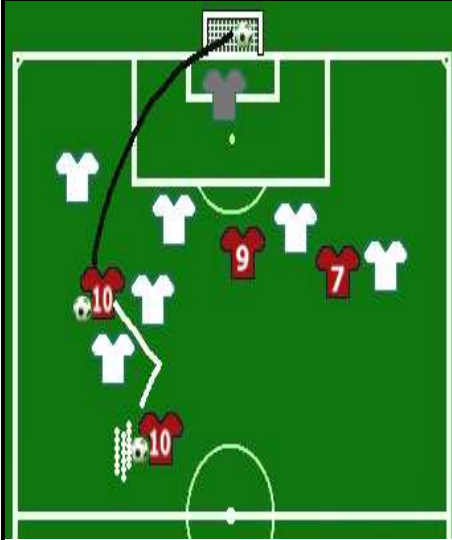

LE MIGLIORI AZIONI DELLA PARTITA

Proprio allo scadere del 1°T D'Andrillo estrae una magia dal cilindro coronando la sua super prestazione: stop e doppio palleggio per addomesticare la palla, serpentina volante tra due avversari e tiro da 25m sotto la traversa. GOL