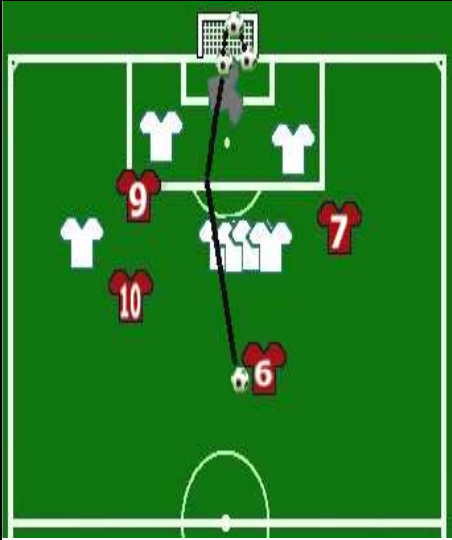

Punizione dai 25m. Petrucci lascia partire l'ennesimo bolide a girare sul primo palo verso la porta avversaria e il portiere dice ancora di no deviando la palla sulla traversa e poi salvando (forse oltre la linea) sul rimbalzo a terra