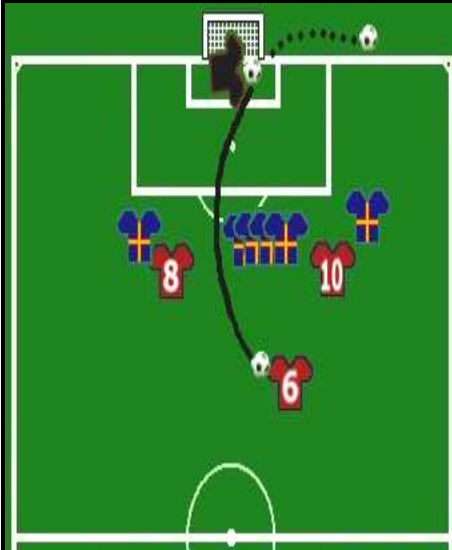

LE MIGLIORI AZIONI DELLA PARTITA

Nell'azione immediatamente dopo lo 0-1 ospite, con una punizione guadagnata da Movileanu, Petrucci lascia partire un fendente rasoterra che il portiere devia in angolo con un tuffo plastico decisivo.