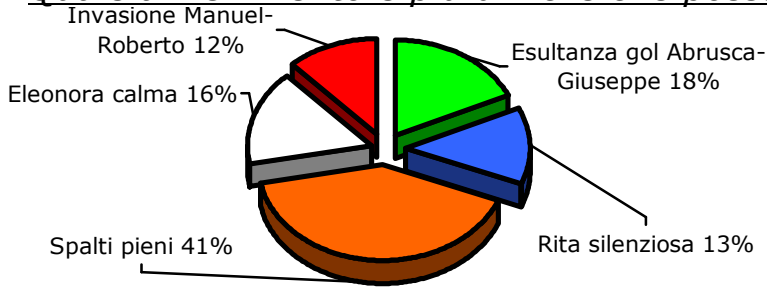

IL SONDAGGIO DELLA SETTIMANA

Quale avvenimento è più difficile che possa accadere tra i tifosi del Real?

- Esultanza per gol di Abrusca o Giuseppe 18%
- Rita sia silenziosa con l'arbitro 13%
- **Gli spalti siano pieni 41%**
- Eleonora non urli 16%
- Manuel e Roberto facciano invasione 12%