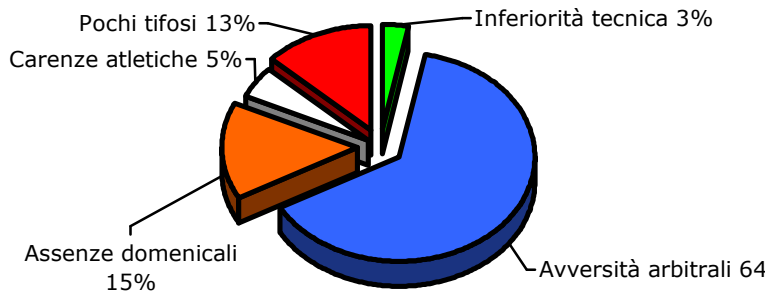

IL SONDAGGIO DELLA SETTIMANA

Durante la stagione qual'è la causa più frequente delle sconfitte del Real?

- Inferiorità tecnica 3%
- **Avversità arbitrali 64%**
- Assenze domenicali 15%
- Carenze atletiche 5%
- Pochi tifosi 13%