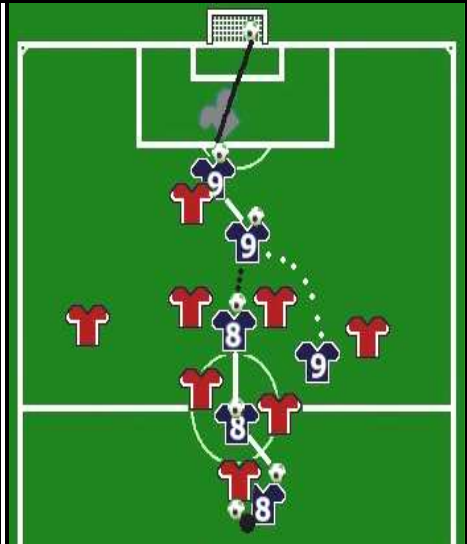

Grande Abrusca che ruba palla ad un avversario, compie un doppio dribbling centrale, prova la penetrazione e serve rasoterra l'inserimento di Bettelli che al limite batte il portiere per il 2-1. GOL

PAGELLE

1 CANICHELLA 6,5: abituato al calcetto. Il gol lo sorprende, ma con una grande parata per tempo salva al meglio il Real	2 CROCE 7: le doti difensive non sono neanche più da menzionare, ma se poi inizia pure a fluidificare	3 MERCURI R. 5,5: non sempre preciso, forse nervoso per le decisioni antiReal delle scorse gare, e poi il giallo da squalifica	4 VILLANUCCI Alessio 6,5: buona prova sia in chiave di interdizione che sul piano della regia, e il bel giallo su proteste studiate
5 TOLFA 6,5: alterna chiusure precise e decise ad alcune smagliature dovute al ritmo gara che ancora non è al 100%	6 COLONE 6,5 regia difensiva e perfette entrate in recupero con posizione, tempismo, esperienza anche durezza	7 SILVESTRI 6: la sfortuna perseguita il Real e costringe il bomber out per precauzione dopo 20' di buone iniziative e scatti	8 ABRUSCA 7,5: l'Egitto lo chiama, e lui decide di salutare i compagni con una super prestazione di gioco, energia e un assist
9 BETTELLI 6,5: sarà il 9 sulle spalle, ma quando lo indossa è gol sicuro. Ottimo il tiro stoppato dal palo, ma inutile il giallo	10 D'ANDRILLO 6,5: non arriva al tiro con la consueta pericolosità, ma propone assist invitanti, classe pura ed energia	11 Villanucci Alessandro 7: continui spunti sulla fascia a ridosso della punta, con dribbling belli ed efficaci e l'importante gol dell'1-0	14 MERCURI C. 6,5: entra subito in partita con un ottimo impatto sulla gara, prova la via della rete, e spinge fino al 90'
13 PAOLILLO 6: ancora problemi di equilibrio sul campo insidioso. Sostiene la difesa con energia e prova anche in avanti		MR. PETRUCCI L. 6,5: con la rosa ridotta all'osso, e anche dopo l'uscita di Silvestri trova il modo di riassetare la squadra e vincere una gara cruciale con sicurezza	TIFOSI 6,5: questa volta a dar manforte ai soliti ultras turanensi c'erano anche un folto numero di atleti out per vari motivi

RISULTATI 20^ g. A 22/02/2009

Municipio Roma V	Anticoli Corrado	2 - 2
Cetus Roma	Autocara	2 - 3
Real Turania Calcio	Borghesiana	2 - 1
Borussia	Castel Madama	3 - 0
Quarticciolo	Libertas Portonaccio	4 - 1
Real Casilino	N. Leonina Pietralata	4 - 1
Forti e Tenaci	Nuova Pol. Agosta	0 - 2
Nuova Lunghezza	Vicovaro	1 - 2

PROGRAMMA 21^ g. A 01/03/2009

Nuova Pol. Agosta - Borussia
Vicovaro - Cetus Roma
Autocara - Forti e Tenaci
Borghesiana - Municipio Roma V
Libertas Portonaccio - Nuova Lunghezza
N. Leonina Pietralata - Quarticciolo
Anticoli Corrado - Real Casilino
Castel Madama - Real Turania Calcio

MARCATORI REAL TURANIA CALCIO

- **10: SILVESTRI (2)**
- **9: PINATA (1)**
- **5: MOVILEANU**
- **4: PETRUCCI E.**
- **3: D'ANDRILLO (1)**
- **2: BETTELLI**
- **1: PETRUCCI V.**
- **VILLANUCCI Alessandro**
- **VILLANUCCI Alessio**

FOCUS GIRONE