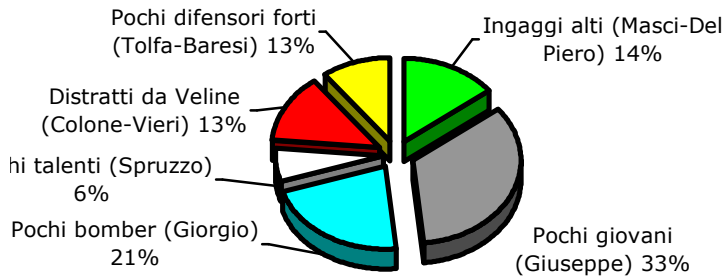

IL SONDAGGIO DELLA SETTIMANA

Quali sono i motivi delle difficoltà del calcio italiano in Europa?

- Ingaggi troppo alti (Masci-Del Piero) 14%
- **Pochi giovani talenti come Giuseppe 33%**
- Non ci sono bomber come Giorgio 21%
- Non ci sono talenti come Spruzzo 6%
- Atleti distratti da Veline (Colone-Vieri) 13%
- Pochi difensori forti come Tolfa e Baresi 10%