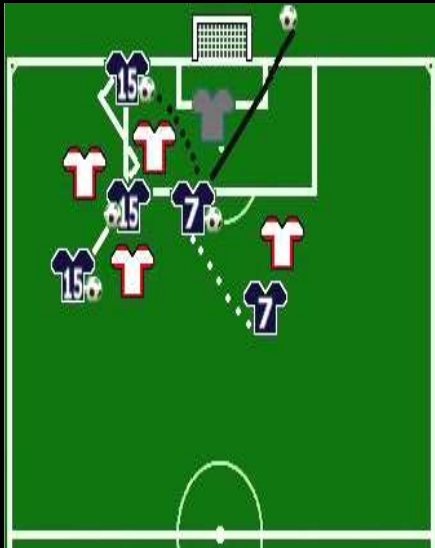

Villanucci Alessandro parte fulmineo a sinistra, supera con un dribbling due avversari, un altro in velocità e crolla dal fondo, ma la palla per Silvestri è alta e la deviazione in spaccata è out.