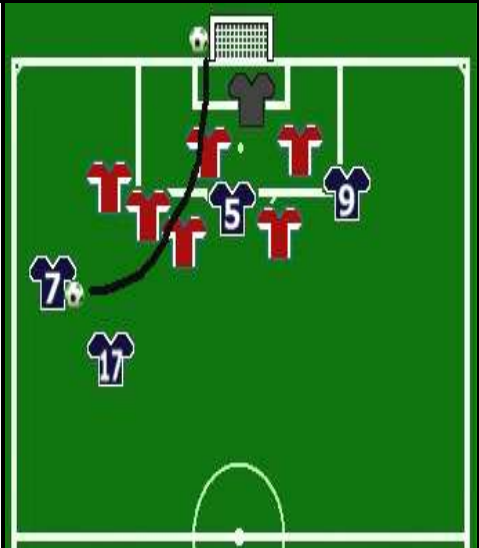

Il pari permetteva ai padroni di casa di riprendere il pallino del gioco nei minuti finali della prima frazione che comunque si chiudeva sul punteggio di 1-1.

Il Real che si ripresentava in campo, con una mediana a rombo con Colone in appoggio ai giocatori avanzati, imponeva i propri ritmi costringendo l'Autocara a serrare le maglie e chiudersi nella propria tre quarti ed uscire in due sole occasioni, un contropiede rapido che la deviazione di Di Romano faceva terminare sulla traversa, un tiro dal limite deviato in angolo da Petrucci. Il Real pressava alto e provava a concludere in più momenti: un'incursione di Bettelli era forse fermata con un braccio in area, una punizione di Silvestri sfilava pochi centimetri a lato a portiere battuto, una punizione di Petrucci era intercettata da una respinta di testa provvidenziale del difensore, un tiro di Petrucci dal limite terminava alto, un'altra punizione a giro sul secondo palo di Silvestri era deviata affannosamente sempre dal portiere, una girata di testa di Ligori sfilava alta.

Quando il pareggio sembrava comunque cosa fatta, e accettata da entrambe le parti, a 5' dalla fine, in un'azione prolungata, probabilmente viziata da un fallo iniziale, un cross e un controcross liberavano la punta centrale che di testa colpiva la traversa a De Angelis battuto, la respinta arrivava proprio sui piedi di un altro attaccante che tirava trovando il salvataggio sulla linea di Petrucci, prima che la palla gli tornasse sui piedi e potesse calciarla a porta praticamente vuota per il 2-1.

Con una punizione da poco fuori il vertice sinistro dell'area di rigore Silvestri supera il portiere, la traversa respinge la palla, Colone è il più lesto di tutti e segna l'1-0. GOL

Punizione dalla medesima posizione del gol del vantaggio: Silvestri prova a superare la barriera con un tiro a giro sul primo palo, la palla si abbassa e sfiora il palo con il portiere immobile