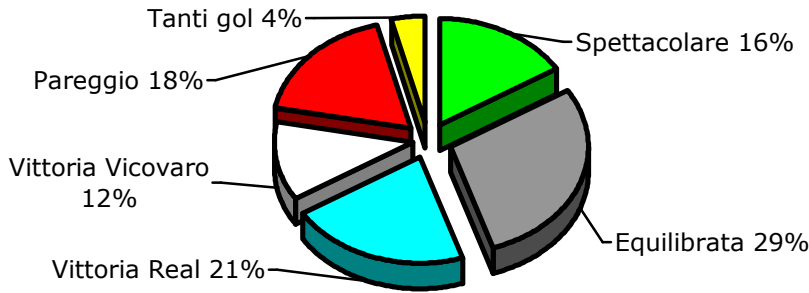

IL SONDAGGIO DELLA SETTIMANA

Domenica il Real affronta il Vicovaro capolista. Che partita sarà?

- Spettacolare 16%
- **Equilibrata 29%**
- Vittoria Real 21%
- Vittoria Vicovaro 12%
- Pareggio 18%
- Tanti gol 4%