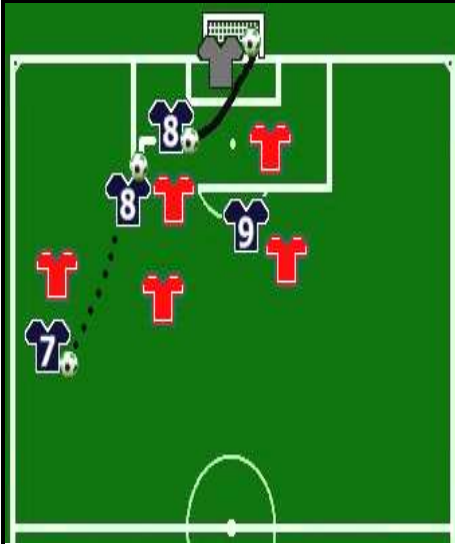

LE MIGLIORI AZIONI DELLA PARTITA

Al 1' Silvestri riceve palla sulla trequarti sinistra offre un passaggio filtrante per Colone che stoppa al limite dribbla un avversario entrando in area e con un destro rasoterra tira in diagonale. GOL