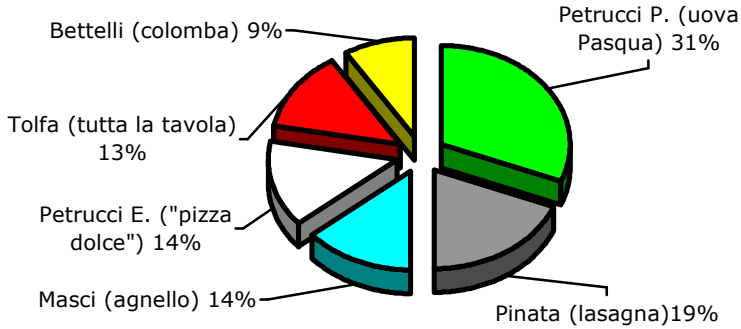

IL SONDAGGIO DELLA SETTIMANA

Chi ha mangiato di più durante le feste di Pasqua?

- **Petrucci Pietro (21 uova di Pasqua) 31%**
- Pinata Simone (6 teglie di lasagna) 19%
- Masci Flavio (4 agnelli al forno) 14%
- Petrucci Emiliano (4 "pizze dolci") 14%
- Tolfa (tutta la tavola) 13%
- Bettelli Alessandro (7 colombe) 9%