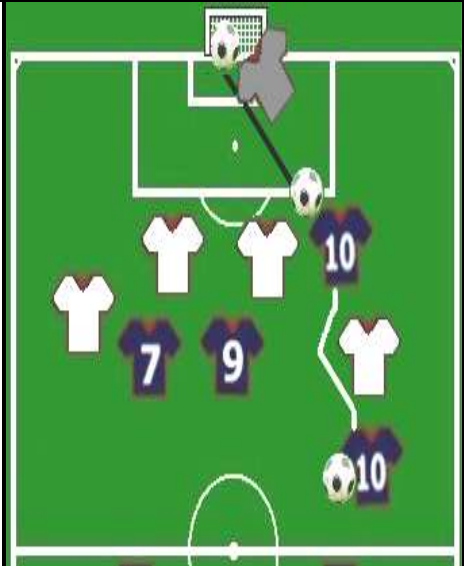

Il gol del 4-0 del Real Turania porta la firma di Movileanu, abile e rapido ad inserirsi tra le maglie della difesa della Cetus, e a caricare un buon destro che batte sotto le gambe il portiere

PAGELLE

1 MASCI 7: cruciale parata di piede nel 1°T, tempismo perfetto nelle uscite alte. Incolpevole sul gol (jolly avversario)

2 DI ROMANO 6,5: salta di testa su tutte le palle. Anticipa ogni avversario, in particolare il forte 10, e chiude tutti gli spazi

3 MERCURIER. 6,5: 10' per ambientarsi all'esordio Real, poi sale di tono e agonismo...e gli avversari lo sentono, e non passano

4 Villanucci Alessio 7,5: domina la mediana con capacità, lucidità e geometria che portano alla vittoria la squadra

5 SCIPIONI 6,5: ottimo in difesa mostra forma eccellente con sortite e cross, e se sfruttasse di più il suo tiro.....

6 PETRUCCI E. 6,5: non al meglio, ma dalla difesa tiene corta e dirige la squadra con precisione e il gioco fila alla grande

7 SILVESTRI 7,5: ben il tornato bomber! Splendido 1°gol dalla distanza, belle conclusioni e giocate. Assist e rigore perfetti

8 COLONE 6,5: classe, spinta, copertura e concretezza in ogni parte del campo, e si procura anche il penalty

9 PINATA 7: splendido il gol del 2-0 con torsione di testa, ma soprattutto sponde decisive per i compagni in velocità

10 MOVILEANU 6,5: 1°T a patire con gli scarpini e gli scivoloni, poi nella ripresa segna, recupera palloni e sforna assist

11 BETTELLI 6,5: non solo solida copertura nei tre in mediana, ma anche proficui inserimenti frutto di una buona condizione

15 PETRUCCI V. 6: entrato a rafforzare la fase difensiva con la sua decisione e la spinta con le sue avanzate

17 POGGI 6: inserito al posto di Bettelli, offre un buon contributo di dinamismo, personalità e capacità tattica

14 CROCE 6: ritorno in campo ufficiale per il centrale turanense dopo il lungo stop della passata stagione. E daje!

MR. PETRUCCI L. 6,5: sfrutta al meglio capacità e potenzialità del gruppo e della squadra che gioca, diverte e vince

TIFOSI 6,5: sarà stato il sole, l'effetto 1^giornata, ma gli spalti erano gremiti ...ora manteniamoli con i risultati e la classifica

RISULTATI 1^g. A 05/10/2008

Autocara	Anticoli Corrado	0 - 0
Borghesiana	Nuova Lunghezza	0 - 0
Borussia	Forti e Tenaci	6 - 3
Castel Madama	Quarticciolo	0 - 3
Libertas Portonaccio	Municipio Roma V	0 - 1
Nuova Pol. Agosta	Real Casilino	4 - 0
Vicovaro	N. Leonina Pietralata	7 - 0
Real Turania Calcio	Cetus Roma	4 - 1

PROGRAMMA 2^g. A 12/10/2008

Anticoli Corrado - Vicovaro
Cetus Roma - Borghesiana
Forti e Tenaci - Real Turania Calcio
Municipio Roma V - Borussia
N. Leonina Pietralata - Libertas Portonaccio
Nuova Lunghezza - Castel Madama
Real Casilino - Autocara
Quarticciolo - Nuova Pol. Agosta

MARCATORI REAL TURANIA CALCIO

2: SILVESTRI(1)

1: MOVILEANU - PINATA

FOCUS GIRONE