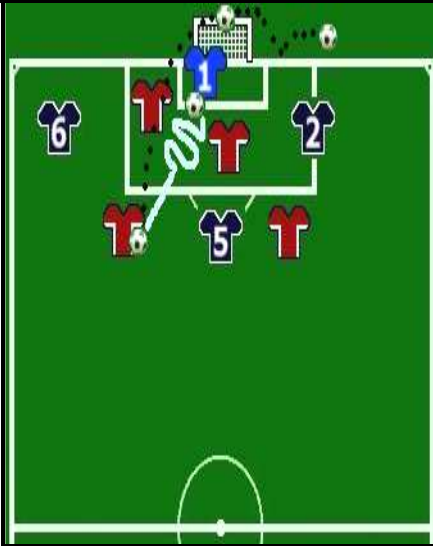

Masci continua lo show personale, e invece di passare subito ai compagni vicini, dribbla due avversari in area e poi appoggia lentamente a un terzo che dal limite tira alto in pallonetto