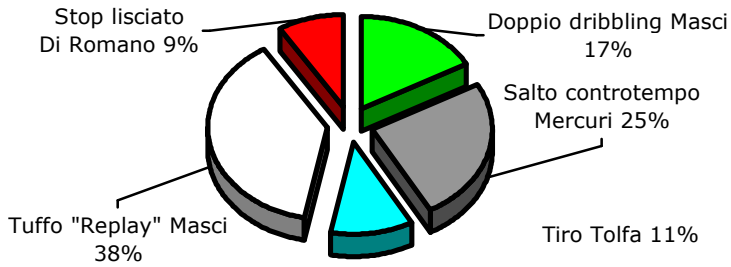

IL SONDAGGIO DELLA SETTIMANA

Qual'è stato il gesto atletico in assoluto più brutto di domenica scorsa?

- Doppio dribbling in area di Masci 17%
- Salto difensivo controtempo di Mercuri 25%
- Tiro ravvicinato di Tolfa 11%
- **Tuffo "replay" di Masci sull'1-0 38%**
- Stop lisciato di Di Romano 9%