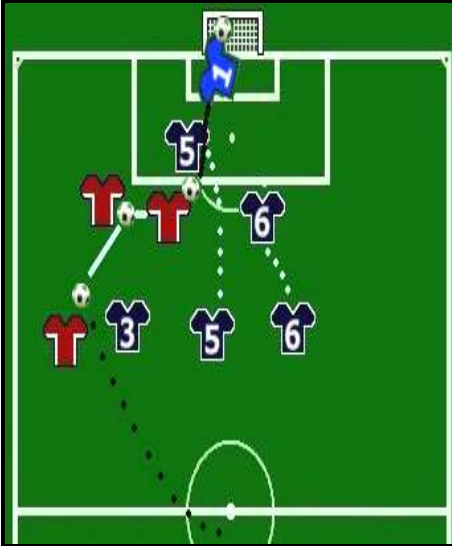

LE PEGGIORI AZIONI DELLA PARTITA

Su lancio in profondità Di Romano viene superato, Croce recupera rapidamente e chiude l'avversario costretto a un tiro lento...ma il tuffo di Masci, pur tempestivo, è superato sotto il braccio