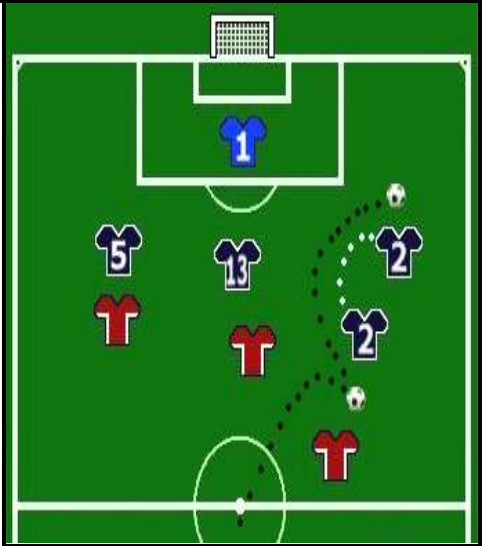

Su rilancio lungo degli avversari la palla rimbalza a terra con una parabola molto alta che scavalca il tentativo di salto di Mercuri in assoluto controtempo con la palla a salire e il giocatore a scendere

PAGELLE

1 MASCI 4: rivogliamo il vero Flavio. Troppa discoteca o troppe donne? È l'Adriano del Real? Tuffo shock e dribbling brivido

2 MERCURI R. 4: la cosa migliore è offensiva, con un ottimo cross di sinistro ma dietro non riesce mai a trovare tempi e spazi

3 DI ROMANO 4: le feste prolungate per il suo compleanno non lo hanno aiutato. La sua peggiore gara in maglia turanense

4 VILLANUCCI Alessio 5: buoni scambi e pericolose deviazioni a rete, ma alla lunga il Casilino prende la mediana e dilaga

5 CROCE 6: non può nulla sui gol, e nel 2°T sventa ogni iniziativa avversaria contrastando con grinta e posizione

6 PETRUCCI 5: zero responsabilità sui gol, ma è troppo molle e non imprime la giusta carica al poco reattivo Real

7 SILVESTRI 5,5: sfrutta al top la palla gol, ma non riesce mai a sbarazzarsi della marcatura e alla fine un tiro al volo fuori di cm.

8 ABRUSCA 6: quando tutti già gridavano per il 1° gol, la respinta sulla linea lo negava. Lotta, corre e tira (pure) per 90'

9VILLANUCCI Alessandro 5: ha sui piedi due buone occasioni dal limite ma non colpisce bene, e alla distanza cede fisicamente

10 MOVILEANU 5,5: 1°T con buone accelerazioni e ottimo assist-gol, poi nel 2°, sbagliando, prova solo vane azioni personali

11 MARIANI 5: pur senza errori gravi, non riesce a ripetere la super prestazione di Anticoli. È giovane e si rifarà!

14 BETTELLI 5: entra ad inizio ripresa ma non riesce ad incidere sulla gara e sulla prestazione globale della squadra

14 TOLFA 5,5: entra nella difesa a tre, e con qualche acciaccio fisico non può dare il meglio. Sfiora il gol nel finale

MR. PETRUCCI A. 5: non riesce a infondere nella squadra la stesa carica e concentrazione di Anticoli e il Real non concretizza

TIFOSI 6,5: torna la bella stagione e a splendere il sole e gli spalti della "Rosetta" di Vivaro tornano ad ospitare finalmente un buon numero di tifosi. Il risultato purtroppo è uno dei migliori, anzi è uno dei peggiori, per riempire lo stadio in ogni ordine di posto

RISULTATI 28ª g. R. 26/04/2009

Borghesiana	Anticoli Corrado	2 - 0
Municipio Roma V	Cetus Roma	5 - 2
Nuova Pol. Agosta	Lib. Portonaccio	6 - 0
Castel Madama	N. Leonina Pietralata	1 - 0
Forti e Tenaci	Nuova Lunghezza	3 - 2
Borussia	Quarticciolo	3 - 2
Real Turania Calcio	Real Casilino	1 - 5
Autocara	Vicovaro	1 - 0

PROGRAMMA 29ª g. R. 03/05/2009

Lib. Portonaccio - Autocara
Real Casilino - Borghesiana
Borussia - Nuova Lunghezza
Anticoli Corrado - Castel Madama
Cetus Roma - Forti e Tenaci
N. Leonina Pietralata - Nuova Pol. Agosta
Quarticciolo - Real Turania Calcio
Municipio Roma V - Vicovaro

MARCATORI REAL TURANIA CALCIO

- **13: SILVESTRI (2)**
- **9: PINATA (1)**
- **7: MOVILEANU**
- **6: PETRUCCI E. (1)**
- **3: COLONE - D'ANDRILLO(1)**
- **2: BETTELLI**
- **1: DON VITO - PETRUCCI V.**
- **VILLANUCCI Alessandro**
- **VILLANUCCI Alessio**

FOCUS GIRONE