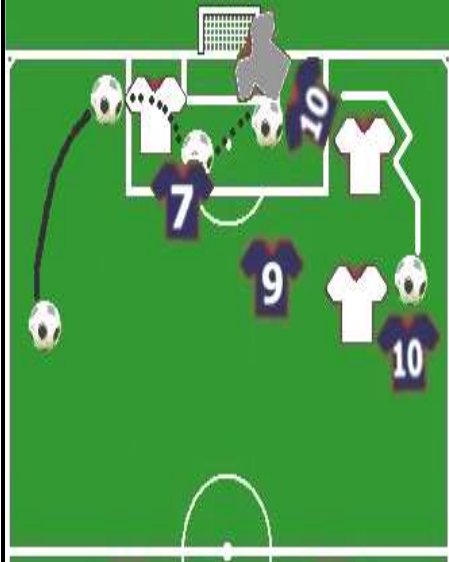

L'imprendibile Movileanu accelera, supera due avversari, entra in area, e dal fondo, con il portiere in uscita, serve al libero Silvestri, ma la palla rimbalza male, stop imperfetto, il difensore libera