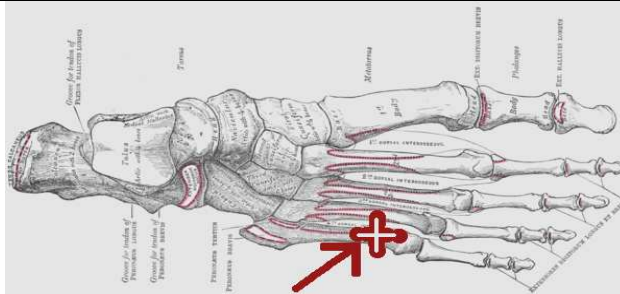

IL SONDAGGIO DELLA SETTIMANA

Quale pensi che sia il modulo di gioco ideale per il Real?

- 5-5-5 stile Oronzo Canà 11%
- 4-4-2 "Classico" 7%
- **4-3-3 "Zemaniano" 37%**
- 5-4-1 "Catenaccio" 3%
- Basta che Tolfa giochi 14%
- Basta che Tolfa non giochi 3%
- "Alternativo": Luca Geppi in porta e Flavio e Giampiero coppia d'attacco 25%

GALLERIA FOTOGRAFICA

Dopo l'esodo in massa da Colli Aniene Alessandro è rimasto l'*Higlander* della zona

Il referto della radiografia del piede "magico e felpato" di Emiliano Tolfa parla di rottura del Metatarso....tifosi non tremate, i medici del lo Real lo recupererà in 40 giorni