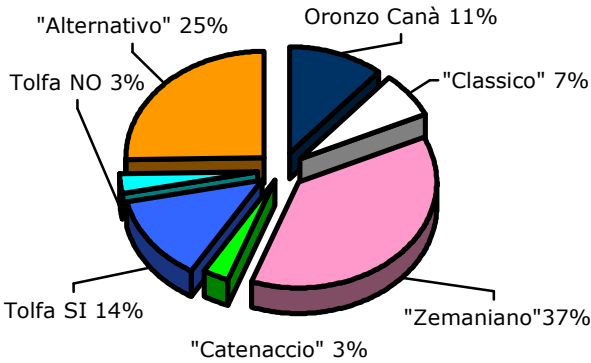

GRAFICO REALTURANIA CALCIO

CALENDARIO REALTURANIA CALCIO

19/10/2008	Real Turania Calcio - Borussia	3^g. Camp.	Ore 11,00	"La Rosetta" (Vivaro)
26/10/2008	Municipio Roma V - Real Turania Calcio	4^g. Camp.	Ore 11,00	"F. Bernardini" (Roma) (Via dell'acqua Marcia)
02/11/2008	Borghesiana - Real Turania Calcio	5^g. Camp.	Ore 11,00	"Brasili" (Roma) (Via Lentini)

IL SONDAGGIO DELLA SETTIMANA

Quale pensi che sia il modulo di gioco ideale per il Real?

- 5-5-5 stile Oronzo Canà 11%
- 4-4-2 "Classico" 7%
- **4-3-3 "Zemaniano" 37%**
- 5-4-1 "Catenaccio" 3%
- Basta che Tolfa giochi 14%
- Basta che Tolfa non giochi 3%
- "Alternativo": Luca Geppi in porta e Flavio e Giampiero coppia d'attacco 25%