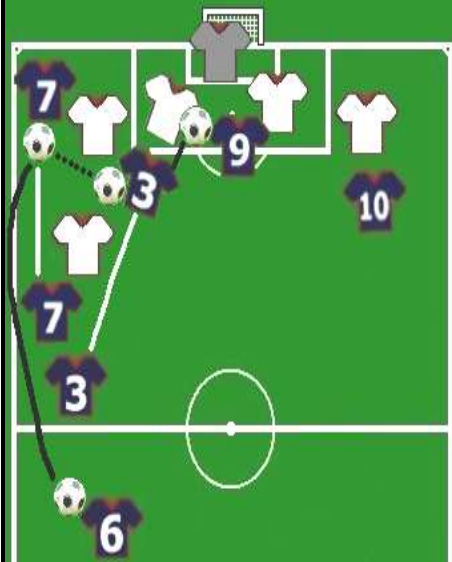

LE MIGLIORI AZIONI DELLA PARTITA

Petrucci lancia Silvestri che stoppa temporeggia e serve centrale per l'inserimento rapido di Mercuri. Per il terzino stop, dribbling e tiro, il difensore blocca di mano. Rigore non concesso!!