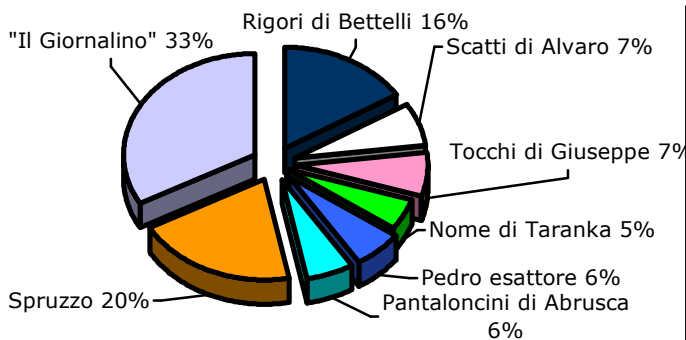

IL SONDAGGIO DELLA SETTIMANA

Qual è la cosa più bella degli allenamenti del Real?

- I rigori sbagliati da Bettelli alle porticine 16%
- Gli scatti fulminei di Alvaro 7%
- I tocchi di classe di Giuseppe 7%
- Cercare di pronunciare bene il nome di Taranka 5%
- Pedro che raccoglie gli € persi nelle partitelle 6%
- Abrusca con i pantaloncini "rubati" la domenica 6%
- Udire le gesta amorose di Spruzzo 20%
- **Avere la copia de "Il Giornalino" 33%**

GALLERIA FOTOGRAFICA

I risultati sono importanti, ma il primo obiettivo del Real è creare un bel gruppo e far divertire ragazzi e pubblico