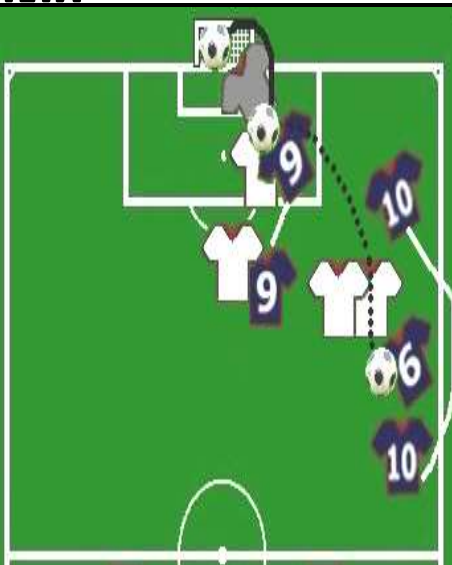

3 partite, 3 vittorie, 9 punti e testa della classifica appaiati al Municipio V, che proprio domenica prossima si andrà ad affrontare al Bernardini di Pietralata, e che "deve" la sua permanenza in 2^ proprio al punto "ottenuto" nel carambolesco 3-3 contro il Real nell'ultima gara dello scorso campionato. Ora la situazione è evidentemente mutata con le due squadre che guidano a pieni punti il girone H e che, dati alla mano, si presentano come realtà veramente solide. Il Real di queste prime tre gare ha infatti mostrato una vasta gamma di soluzioni tecnico-tattiche, una rosa altamente competitiva, un crescente attaccamento verso il progetto di Società e squadra, e soprattutto l'amalgama di un gruppo che negli allenamenti e con le gare è sempre più unito e pronto al sacrificio, per il raggiungimento di obiettivi comuni. Dopo le prime due vittorie nella terza giornata il Borussia, già rodato ed in forma dopo aver raggiunto anche gli ottavi di Coppa Lazio, arrivava alla "Rosetta" con l'obiettivo vittoria, ma il Real imponeva subito il proprio gioco, nonostante l'alto pressing ospite. Il 1°T vedeva i ragazzi di Mr.

Punizione dalla fascia sinistra: Villanucci Alessio finta il cross nell'area affollata e appoggia all'accorrente Pedro che calcia un bolide di prima intenzione, il portiere respinge in bel tuffo plastico, la palla termina a Movileanu, ma è in off-side