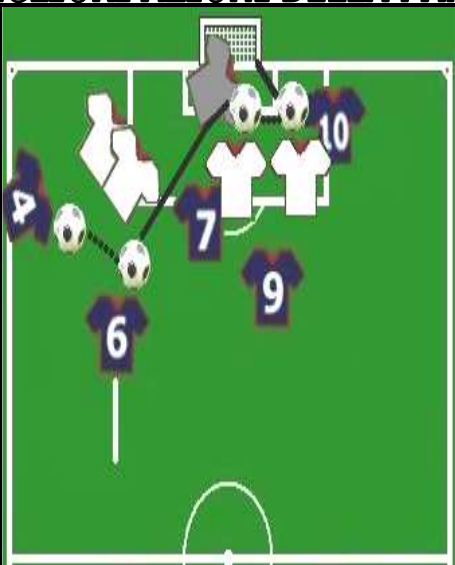

Punizione dalla fascia sinistra: Villanucci Alessio finta il cross nell'area affollata e appoggia all'accorrente Pedro che calcia un bolide di prima intenzione, il portiere respinge in bel tuffo plastico, la palla termina a Movileanu, ma è in off-side