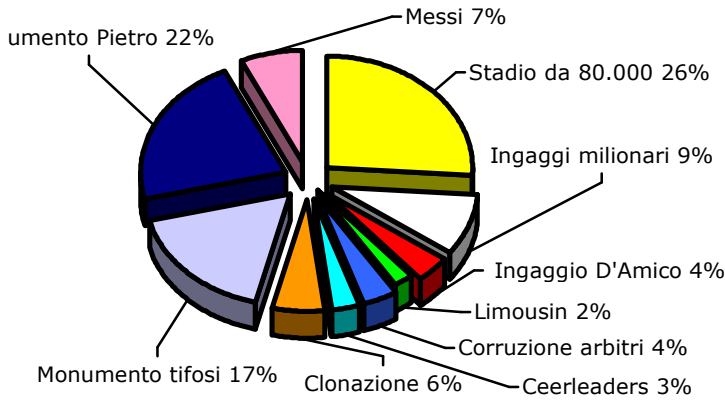

MAN OF THE MATCH

Nonostante la sconfitta la giuria di giornalisti internazionali ha votato Emiliano Abrusca come miglior giocatore del Real Turania. Nel 1°T ha aggiunto al suo solito gioco di interdizione anche qualche tentativo in appoggio offensivo, poi nella ripresa sveltava di testa su tutta la mediana senza arrendersi fino al triplice fischio

GRAFICO REALTURANIA CALCIO

CALENDARIO REALTURANIA CALCIO

02/11/2008	Borghesiana - Real Turania Calcio	5^g. Camp.	Ore 11,00	"Brasili" (Roma) (Via Lentini)
09/11/2008	Real Turania Calcio - Castel Madama	6^g. Camp.	Ore 11,00	"La Rosetta" (Vivaro Romano)
16/11/2008	Nuova Pol. Agosta - Real Turania Calcio	7^g. Camp.	Ore 11,00	"Tostini" (Agosta)

IL SONDAGGIO DELLA SETTIMANA

Con una vincita milionaria al Superenalotto cosa faresti per il Real?

- **Centro sportivo e stadio da 80.000 posti 26%**
- Ingaggi milionari per tutti i tesserati 9%
- Ingaggio di Ilaria D'Amico per R.T.C. Channel 4%
- Limousin per andare alle gare domenicali 2%
- Corruzione arbitri come Juventus, Inter e Milan 4%
- Corpo di ballo ceerleaders 3%
- Ricerca scientifica per clonazione Giuseppe 6%
- Monumento ai tifosi "eroici" 17%
- Monumento a Pietro superdirigente 22%
- Ingaggio Messi 7%