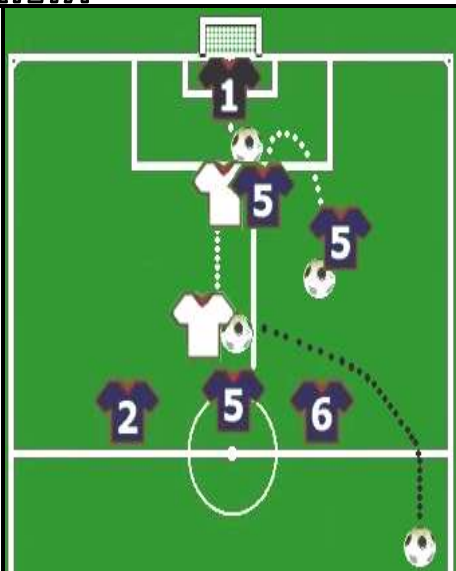

LE MIGLIORI AZIONI DELLA PARTITA

Non può mancare la solita volata sulla fascia destra di Movileanu che questa volta però, dopo aver superato in velocità gli avversari, anziché provare il passaggio vincente, tenta un tiro impreciso che finiva fuori, altissimo

Pedro crossa al centro dell'area da sinistra, ma il difensore rinvia verso la linea di fondo. Recupera lo stesso Pedro che alza la testa, vede il passo del portiere in uscita e lo batte di esterno sinistro a giro sul primo palo. GOL