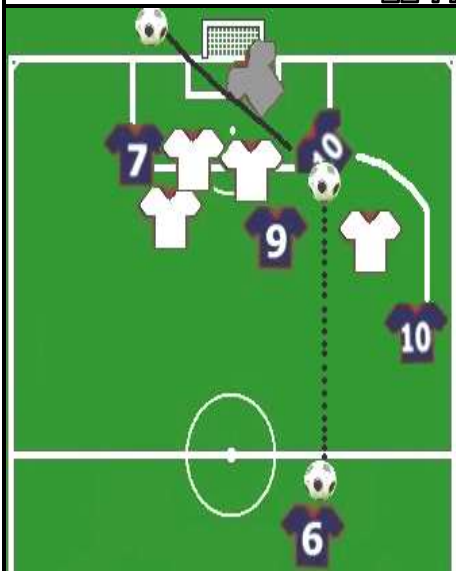

LE MIGLIORI AZIONI DELLA PARTITA

Non può mancare la solita volata sulla fascia destra di Movileanu che questa volta però, dopo aver superato in velocità gli avversari, anziché provare il passaggio vincente, tenta un tiro impreciso che finiva fuori, altissimo