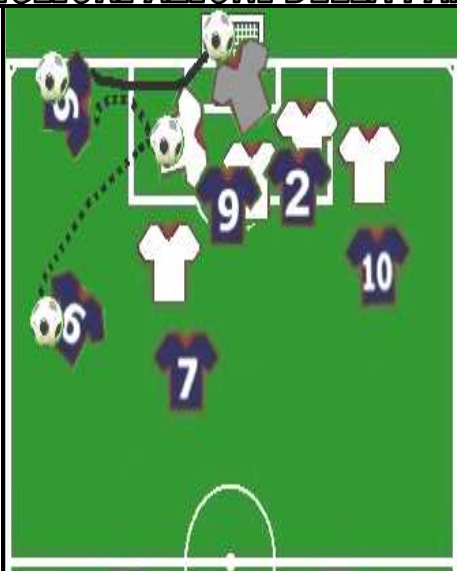

Pedro crossa al centro dell'area da sinistra, ma il difensore rinvia verso la linea di fondo. Recupera lo stesso Pedro che alza la testa, vede il passo del portiere in uscita e lo batte di esterno sinistro a giro sul primo palo. GOL