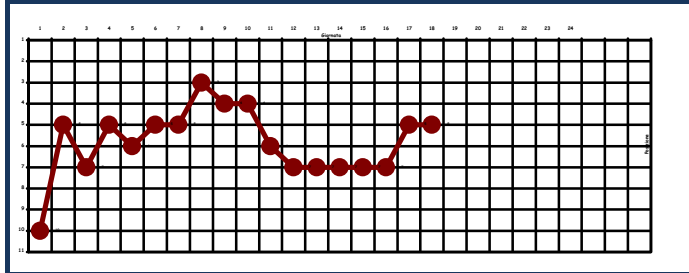

Grafico Real Turania Calcio

Classifica Partelle del Mercoledì - 68 €

	100 %	1/1	De Angelis	40 %	2/5	Oddi
	100 %	1/1	Mozzetti	33,3 %	3/9	Donvito
	58,8 %	10/17	Paolillo	33,3 %	6/18	Croce
	53,8 %	7/13	Silvestri	33,3 %	1/3	Zambardi
	52,9 %	11/21	Petrucci	25 %	1/4	Toscano
	50 %	1/2	Guidone	25 %	3/12	D'Eustacchio
	50 %	6/12	Abrusca	22,2 %	2/9	Bitetto
	47,3 %	9/19	Mariani	5,8 %	1/17	Colone
	42,8 %	3/7	Tolfa	0 %	0/6	Scipioni

Il punto sul girone

La 18^g. avvicina sempre più il Casalbertone al traguardo, ormai veramente prossimo con 5pt di vantaggio a sole 4 gare dal termine. La capolista si impone con disarmante facilità sulla Fontenuovese, annichilendo le residue velleità di podio ospiti. Ribatte con una vittoria difficile ed importantissima la SPQR, che non smette di crederci e lascia senza punti la rincorsa del Palestrina al 3° posto. Riprende subito la corsa la Perconti, che si impone in scioltezza sul terreno di un Saxa Rubra fermo a quota 12pt. Buonissimo successo del Settecamini sulla Cisco per due compagni che si giocheranno un piazzamento migliore nel centroclassifica. Un pessimo Real, dopo l'exploit vincente alla Vigor, impatta incredibilmente contro il fanalino di coda Travello che ottiene il suo 4° punto in classifica. Nel prossimo turno, dopo la pausa di Pasqua, giornata decisiva con la SPQR favoritissimo sulla Perconti e il Casalbertone allo scoglio, forse ultimo di stagione della trasferta a Palestrina.

Abbonati al Real Turania

1 Zambardi Catia, 2 Silvestri Valentina, 3 D'Antimi Mario, 4 Santucci Ferdinando, 6 Petrucci Emiliano
8 Valentini Rossella, 10 Silvestri Federico, 11 D'Ortenzio Veronica, 35 Zambardi Fulvio

www.asdrealturaniacalcio.it

SITO UFFICIALE DELLA A.S.D. REAL TURANIA CALCIO