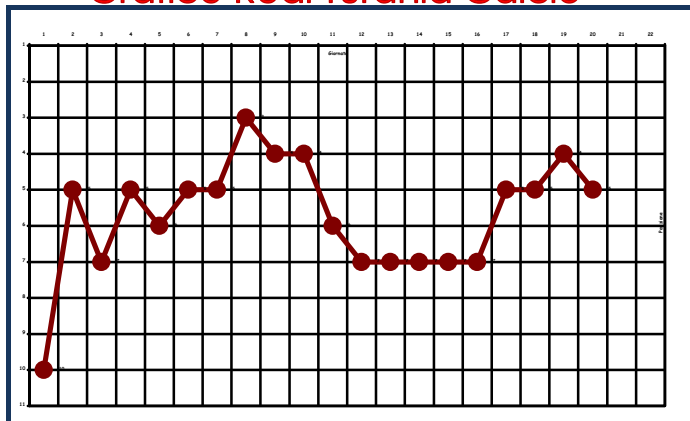

Fantacalcio Real Turania Calcio

+ 78,5	Silvestri	+ 5,5	Tolfa
+ 71	Colone	+ 4,5	Scipioni
+ 70,5	Petrucci	+ 3	Mariani
+ 38	Bitetto		Paolillo
+ 16,5	Abrusca	- 0,5	Croce
+ 6,5	Donvito	- 2,5	Di Paolo
		- 48,5	De Angelis

Risultati 20^g. 20/04/2012

Atletico SPQR	Perconti	6 - 3
Casalbertone Calcio 5	Pigneto Team	5 - 3
Cisco Collatino Futsal	Fontenuovese Calcio	7 - 6
Comp. del Travello	Prima Porta Saxa Rubra	6 - 11
Futsal Settecamini	Real Palestrina C5	2 - 3

Riposa: Real Turania Calcio

Programma 21^g. 27/04/2012

Compagnia del Travello	Fontenuovese Calcio
Real Palestrina C5	Cisco Collatino Futsal
Perconti	Casalbertone Calcio a 5
Pigneto Team	Futsal Settecamini
Real Turania Calcio	Atletico SPQR

Riposa: Prima Porta Saxa Rubra

Classifica

	PT.	G.	V.	N.	P.	G.f.	G.s.	Diff.	M.I.	Trend
CASALBERTONE CALCIO A 5 *	45	18	14	3	1	87	38	+49	+9	R N V V V V N
ATLETICO SPQR *	42	18	13	3	2	97	58	+39	+6	N V V V V V V
PERCONTI *	33	18	10	3	5	95	75	+20	-3	V V V P V V P
REAL PALESTRINA C5 *	29	19	9	2	7	75	66	+9	-7	P V V R P N V
REAL TURANIA CALCIO	27	18	8	3	7	88	88	-5	-9	P P V V N V R
CISCO COLLATINO *	27	18	8	3	7	87	85	+2	-9	V R P P P V V
FONTENUOVESE CALCIO *	25	18	7	4	7	101	90	+11	-10	N R P P P V P
FUTSAL SETTECAMINI *	19	18	5	4	9	60	66	-6	-17	N P P V V P P
PIGNETO TEAM (-1PEN)*	17	18	6	0	12	89	105	-16	-18	V P P V R P P
PRIMA PORTA SAXA RUBRA	15	19	3	6	9	89	116	-27	-23	P N P P P P V
COMPAGNIA DEL TRAVELLO (-1PEN)	3	19	1	1	17	45	128	-83	-34	P P P P N P P

Grafico Real Turania Calcio

Classifica Partelle del Mercoledì - 76 €

100 %	1/1	De Angelis	33,3 %	2/6	Donvito
100 %	1/1	Mozzetti	33,3 %	4/12	Croce
52,4 %	11/21	Paolillo	31,8 %	7/22	Toscano
50 %	2/4	Silvestri	27,2 %	3/11	Tolfa
50 %	7/14	Guidone	25 %	2/9	Oddi
50 %	6/12	Abrusca	22,2 %	4/14	D'Eustacchio
47,8 %	11/23	Mariani	20 %	2/10	Bitetto
44 %	11/25	Petrucci	5 %	1/20	Colone
33,3 %	1/3	Zambardi	0 %	0/6	Scipioni

Il punto sul girone

La 20^ giornata si è confermata di fondamentale importanza per il campionato e 120' finali da brividi per il successo finale e la promozione in C2. Il divario tra Casalbertone e Atletico SPQR si è mantenuto a tre punti, e con gli scontri diretti in estrema parità (2-2 e 1-1) e le ultime due gare, con il Casalbertone comunque sempre favorito da classifica e un intero campionato al vertice, dovrebbero essere il giusto finale spettacolare a una stagione emozionante al massimo. Nell'ultima gara disputata il Casalbertone ha prevedibilmente sconfitto, anche se con un non roboante 5-3, il Pigneto ormai in bassissima classifica, mentre l'inseguitrice SPQR ha mantenuto il passo dopo la bella vittoria casalinga contro una Perconti che esce definitivamente di scena dai giochi per un possibile secondo posto. Importante per la 4^ posizione la vittoria del Palestrina ai danni del Settecamini che riporta ai piedi del podio i verdi prenestini, mentre frena il tentativo di risalita a centroclassifica dei tiburtini. Gol a raffica e niente da perdere nel successo esterno del Saxa Rubra al Travello nel match di fondo classifica per due compagini di caratura inferiore alle altre. Col Real Turania al turno di riposo, il 7-6 imposto a una Fontenuovese in periodo decisamente negativo, ripropone la buona graduatoria della combattiva Cisco. La 21^ giornata, penultima di campionato, propone scontri insidiosi per le due contendenti al titolo, con la trasferta alla Perconti per il Casalbertone, e quella al Real Turania per l'SPQR, in due match che potrebbero determinare le sorti della stagione, del successo finale e della promozione.

Abbonati al Real Turania

1 Zambardi Catia, 2 Silvestri Valentina, 3 D'Antimi Mario, 4 Santucci Ferdinando, 6 Petrucci Emiliano
8 Valentini Rossella, 10 Silvestri Federico, 11 D'Ortenzio Veronica, 35 Zambardi Fulvio

www.asdrealturaniacalcio.it

SITO UFFICIALE DELLA A.S.D. REAL TURANIA CALCIO