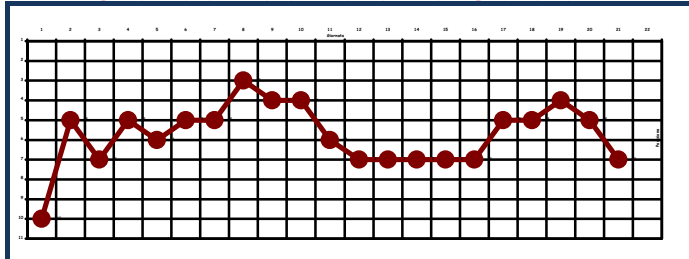

Grafico Real Turania Calcio

Classifica Partitelle del Mercoledì - 79 €

100 %	1/1	De Angelis	33,3 %	1/3	Zambardi
100 %	1/1	Mozzetti	33,3 %	4/12	Donvito
54,5 %	12/22	Paolillo	31,8 %	7/22	Toscano
50 %	7/14	Silvestri	27,2 %	3/11	Tolfa
46,1 %	6/13	Abrusca	22,2 %	4/14	D'Eustacchio
46,1 %	12/26	Petrucci	20 %	2/10	Oddi
45,8 %	11/24	Mariani	20 %	2/10	Bitetto
40 %	2/5	Guidone	5 %	1/20	Colone
34,7 %	7/23	Croce	0 %	0/6	Scipioni

Abbonati al Real Turania

1 Zambardi Catia, 2 Silvestri Valentina, 3 D'Antimi Mario, 4 Santucci Ferdinando, 6 Petrucci Emiliano
8 Valentini Rossella, 10 Silvestri Federico, 11 D'Ortenzio Veronica, 35 Zambardi Fulvio