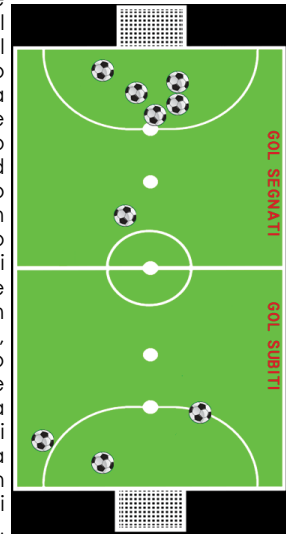

Gol del match

Classifica Assist

- 8 Petrucci
- 7 Silvestri
- 6 Proietti
- 3 Spinetti
- 2 Colone
- 1 Guidone