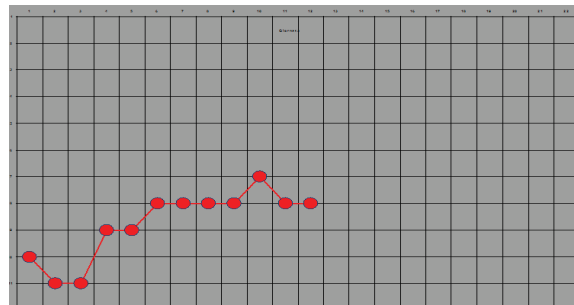

Il grafico del Real Turania