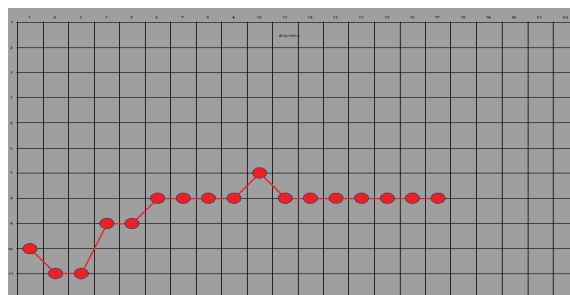

Colone e Tolfa al Parco giochi con Papà Minala

Il grafico del Real Turania