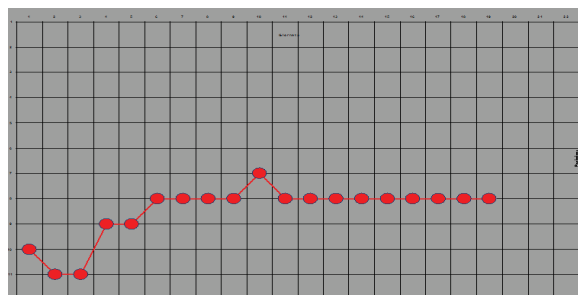

Il grafico del Real Turania