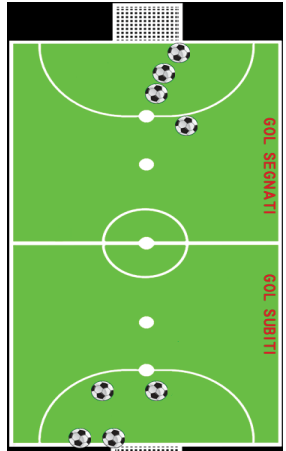

Gol del match

Classifica Assist

- 15 Petrucci
- 11 Silvestri
- 7 Colone
- 6 Proietti
- 3 Spinetti
- 2 Guidone
- 1 Croce