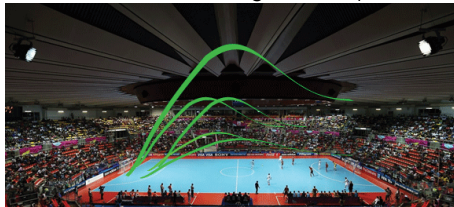

I rinvii di Gasperino: nella foto alcuni dei rinvii (im)precisissimi di De Angelis non per Silvestri o Colone, ma per la Pres.ssa Zambardi sugli spalti

Pagelle del Real Turania

- **1 De Angelis 6:** ordinaria amministrazione e una sola grande parata in un match con tanti rinvii errati
- **3 Croce 6:** gara discreta e perfetto inserimento per il 2-0, ma anche l'importante indecisione sul 3-2
- **4 Colone 6,5:** rimpallo sfortunato sul 4-4, ma tiene la squadra alta con movimenti a tutto campo
- **5 Scipioni 5,5:** semi-riposo per accordi con Trambus, poi quasi ci rimette il naso, e sbaglia un gol fatto
- **6 Petrucci 7:** difesa e regia ottime, con due pali e due traverse, un assist, e tante conclusioni pericolose
- **7 Silvestri (C) 7,5:** 3 gol, 1 assist, almeno 2 miracoli del portiere, e grandissimo match nella doppia fase
- **8 Abrusca 6:** minuti nel 1^T con gestione palla e copertura degli spazi, a continuare la ripresa agonistica
- **9 Tolfa 5,5:** non gestisce al meglio la palal del 3-2, e nel finale tiene bene in copertura nel ruolo di pivot
- **10 Guidone 5,5:** i 2 clamorosi gol falliti pesano troppo sul risultato finale, ma impegno e crescita sono ok
- **2 Mariani - 12 Gullo S.V.:** non entrati
- **Mr. Petrucci 5,5:** il Real gioca bene e rischia pochissimo, ma le tante azioni offensive vanno concretizzate