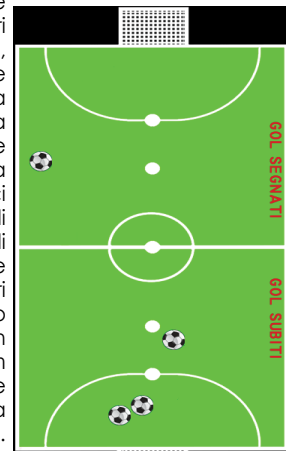

Gol del match

Classifica Marcatori

- 22 Petrucci (1)
- Silvestri
- 10 Colone
- 7 Proietti
- 5 Scipioni
- 2 Croce
- Ragni, Romita
- Spinetti
- 1 Guidone

Classifica Assist

- 15 Petrucci
- 11 Silvestri
- 7 Colone
- 6 Proietti
- 3 Spinetti
- 2 Guidone
- 1 Croce