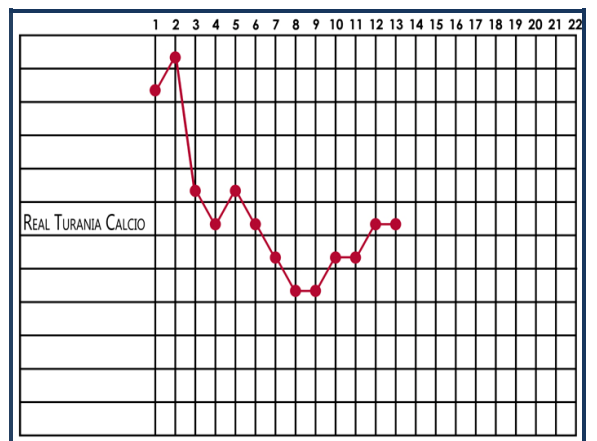

PT.	G.	V.	N.	P.	G.f.	G.s.	Diff.	M.I.	Trend
LOSITANA	34	13	11	1	1	61	31	+30	+7	V V V
CITTÀ DI CIAMPINO	30	13	9	3	1	66	28	+38	+5	P N V
REAL MORENA C5	26	13	8	2	3	63	45	+18	0	V V N
REAL ROMA SUD	25	13	8	1	4	60	48	+12	-2	P P P
ATLETICO NEW TEAM	24	13	7	3	3	50	37	+13	-3	V N V
REAL TURANIA CALCIO	22	13	7	1	5	54	36	+18	-3	V V V
VILLAREAL C5	18	13	6	0	7	54	50	+4	-9	V P P
SAN GIUSTINO	18	13	5	3	5	55	52	+3	-7	V V N
TEAM GARDEN 2001	16	13	5	1	7	41	50	-9	-11	P P V
PIGNETO TEAM	7	13	2	1	11	23	61	-38	-18	P P P
CASALBERTONE C5	4	13	1	1	11	27	51	-24	-23	P V P
PANTANO BORGHESE	1	13	0	1	12	24	89	-65	-23	P P P