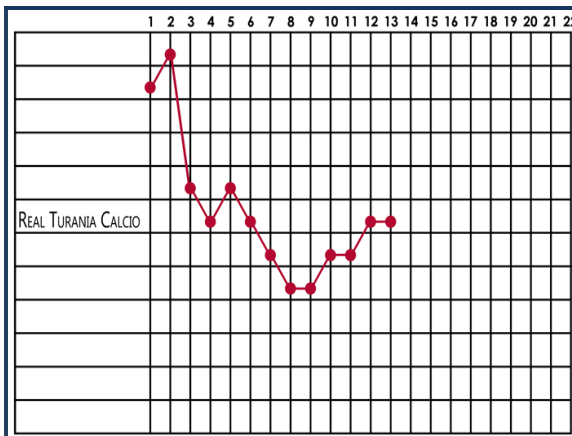

**Gullo e le sexy infermiere.....
.....ecco perché
il portiere turanense
ha la febbre tutti i giorni!**

Classifica Marcatore

17	Silvestri Emiliano
12	Petrucci Emiliano
10	Silvestri Federico
5	Colone Stefano
3	Fracassi Luca
2	Croce Stefano
1	Giussani Roberto
	Nastasia Pierpaolo
	Scipioni Augusto
2	AUTOGOL

Classifica Assist

12	Petrucci Emiliano
5	Silvestri Emiliano
4	Silvestri Federico
2	Colone Stefano
1	Croce Stefano
	Gullo Emanuele
	Guidone Andrea
	Nastasia Pierpaolo

Fantacalcio Real Turania

+ 54	Silvestri E.
+ 43	Petrucci
+ 32,5	Silvestri F.
+ 16,5	Colone
+ 6,5	Croce
+ 3	Giussani, Scipioni
+ 2	Nastasia
+ 0,5	Guidone
- 0,5	Mariani
- 1,5	Gullo
- 7,5	De Angelis

Calendario 14ª g. 20/02/2015

T. Garden 2001 - Città di Ciampino

Casalbertone C5 - Real Roma Sud

San Giustino - Lositana

Real Morena C5 - Real Turania Calcio

Pigneto Team - Pantano Borghese

Atl. New Team - Villa Real C5

	PT.	G.	V.	N.	P.	G.f.	G.s.	Diff.	M.I.	Trend
LOSITANA	34	13	11	1	1	61	31	+30	+7	V V V
CITTÀ DI CIAMPINO	30	13	9	3	1	66	28	+38	+5	P N V
REAL MORENA C5	26	13	8	2	3	63	45	+18	0	V V N
REAL ROMA SUD	25	13	8	1	4	60	48	+12	-2	P P P
ATLETICO NEW TEAM	24	13	7	3	3	50	37	+13	-3	V N V
REAL TURANIA CALCIO	22	13	7	1	5	54	36	+18	-3	V V V
VILLAREAL C5	18	13	6	0	7	54	50	+4	-9	V P P
SAN GIUSTINO	18	13	5	3	5	55	52	+3	-7	V V N
TEAM GARDEN 2001	16	13	5	1	7	41	50	-9	-11	P P V
PIGNETO TEAM	7	13	2	1	11	23	61	-38	-18	P P P
CASALBERTONE C5	4	13	1	1	11	27	51	-24	-23	P V P
PANTANO BORGHESE	1	13	0	1	12	24	89	-65	-23	P P P