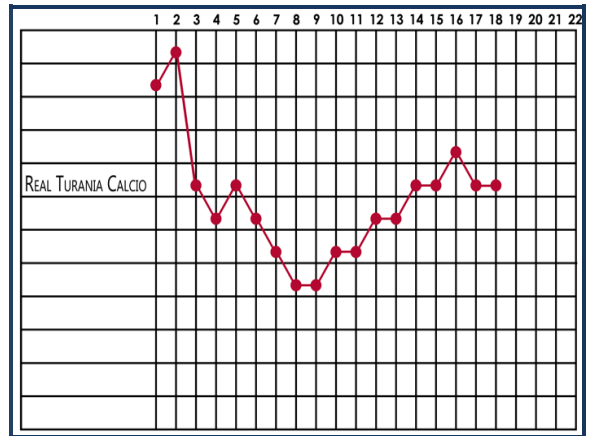

Starting Five

Gol of the Match

Classifica Marcatore

26	Petrucci Emiliano (3)
22	Silvestri Federico
21	Silvestri Emiliano
5	Colone Stefano
3	Fracassi Luca
2	Croce Stefano
1	Giussani Roberto
	Nastasia Pierpaolo
	Scipioni Augusto
2	AUTOGOL

Pagelle del Match

1	De Angelis 4,5: 1°PT bloccando tutto, ma ultimi 10' di partita da calcioscommesse con 3 gol
2	Rita S.V.: non entrato
3	Croce 6: un quasi-gol, e chiusure sempre ok...e il giusto agonismo per le entrate avversarie
4	Colone 6,5: movimenti perfetti, esperienza, tecnica e l'importante rigore su ottimo dribbling
5	Giussani S.V.: non entrato
6	Petrucci 7,5: 1 assist e cinquina piazzata con sinistro in super serata e una difesa insuperabile
7	Silvestri E. (C) 6,5: sempre fondamentale, rientra dopo 20 giorni e per fermarlo servono i falli
8	Guidone 6,5: qualche tensione ma buon impatto con tenuta di palla e belle azioni difensive
9	Nastasia 6: altri progressi con tocchi efficaci e semplici ma troppo altruismo all'ultimo minuto
10	Silvestri F. 7: sembra quasi Emiliano con giocate show e il gol da 10 per le prossime 30 gare
11	Fracassi 6: partita solida e progressiva crescita anche nella fase di chiusura e recupero
12	Gullo S.V.: non entrato

Classifica Assist

16	Petrucci Emiliano
5	Silvestri Emiliano
4	Colone Stefano
	Silvestri Federico
1	Croce Stefano
	Gullo Emanuele
	Guidone Andrea
	Nastasia Pierpaolo

Risultati 18ª g.

Team Garden - Atl. New Team	1 - 3
San Giustino - Casalbertone C5	3 - 5
C5 Pigneto Team - Città di Ciampino	1 - 11
Pantano Borghese - Lositana	1 - 6
Real Turania Calcio - Real Roma Sud	7 - 5
Real Morena - Villa Real C5	5 - 3

Calendario 19ª g. 27/03/2015