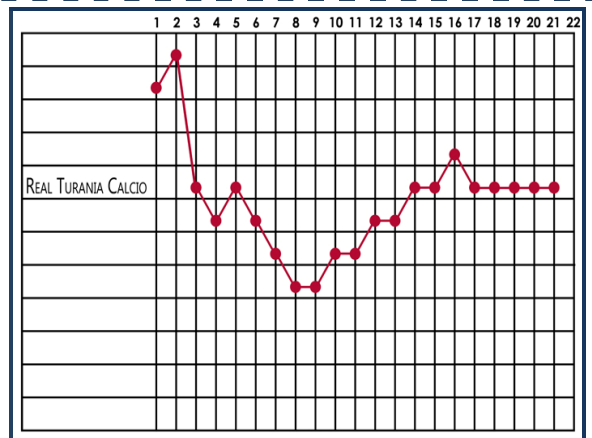

PT.	G.	V.	N.	P.	G.f.	G.s.	Diff.	M.I.	Trend
LOSITANA	55	21	18	1	2	109	42	+67	+12	V V V
CITTÀ DI CIAMPINO	54	21	17	3	1	137	46	+91	+13	V V V
ATLETICO NEW TEAM	48	21	15	3	3	97	51	+46	+5	V V V
REAL MORENA C5	38	21	12	2	7	97	85	+12	-3	P P V
REAL TURANIA CALCIO	34	21	11	1	9	89	75	+14	-7	P P P
REAL ROMA SUD	34	21	11	1	9	101	91	+10	-7	V P V
VILLAREAL C5	30	21	10	0	11	84	83	+1	-13	V V P
TEAM GARDEN 2001	25	21	8	1	12	65	83	-18	-18	P P V
SAN GIUSTINO	21	21	6	3	12	81	103	-22	-22	P P P
CASALBERTONE C5	16	21	5	1	15	56	84	-28	-27	V V P
PIGNETO TEAM	10	21	3	1	17	57	127	-70	-33	P P P
PANTANO BORGHESE	4	21	1	1	19	42	151	-109	-37	P P P