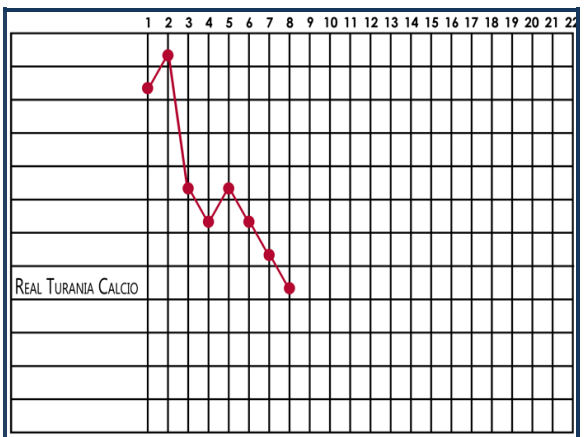

Starting Five

Gol of the Match

Classifica Marcatore

10	Silvestri Emiliano
6	Petrucci Emiliano
3	Colone Stefano
1	Croce Stefano
	Giussani Roberto
	Scipioni Augusto
2	AUTOGOL

Pagelle del Match

1 De Angelis 5,5: poco reattivo su firi da fuori, ma si riscatta con 2 belle parate in uscita bassa
2 Tolfa S.V.: non entrato
3 Croce 6: pericolosità offensiva e prima rete stagionale, in un match con una prestazione ok
4 Colone 5: non trova tempi di gioco e pericolosità e nel 2° è out per noie muscolari inguinali
5 Scipioni 6: rientra dopo un mese da baluardo difensivo fantastico e due interventi stellari
6 Petrucci 5: recupera e riparte, ma sbaglia molto in impostazione, e al tiro è spesso inefficace
7 Silvestri E. (C) 5: solito contributo, ma deve tirare da fuori e i miracoli del portiere gli negano il gol
8 Guidone 4,5: match negativo con errori banali in attacco e la palla persa sul 4-2 decisivo
9 Nastasia 5,5: non entrato
10 Rita S.V.: non entrato
11 Fracassi 5,5: discreto impegno in doppia fase, ma manca movimenti importanti negli spazi
12 Gullo S.V.: non entrato
Mr. Petrucci E. 5,5: Real con difficoltà, poca forza atletica e poche contromisure tecnico-tattiche

Classifica Assist

7	Petrucci Emiliano
3	Silvestri Emiliano
2	Silvestri Federico
1	Gullo Emanuele
	Guidone Andrea
	Nastasia Pierpaolo

Risultati 8ª g.

Pantano Borghese - Atletico New Team	4 - 7
Pigneto Team - Real Roma Sud	2 - 4
Real Morena C5 - Lositana	3 - 6
Real Turania Calcio - Villa Real C5	2 - 4
San Giustino - Città di Ciampino	6 - 7
Team Garden 2001 Casalbertone C5	4 - 0

Calendario 9ª g. 12/12/2014

Atl. New Team - Real Morena C5
Casalbertone C5 - Pantano Borghese
Lositana - Real Turania Calcio
Real Roma Sud - Città di Ciampino
Team Garden 2001 - San Giustino
Villa Real C5 - Pigneto Team

Auguri Capitan Silvestri

e 1.000 di questi gollllll